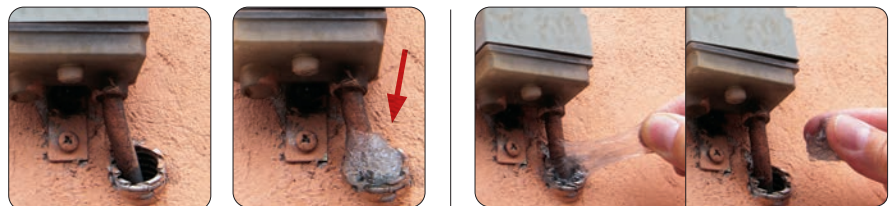

Packung:
2 Dosen (Zweikomponenten)

GALACTIC ANIMAL BARRIER

Zweikomponenten-Gummipaste gegen das Eindringen von Tieren.

Galactic Animal Barrier besteht aus einer Zweikomponenten-Paste, unbegrenzte Lagerhaltbarkeit, vor der Vernetzung extrem dehnbar und formbar. Einmal auf die zu schützende Eingangsbasis (Kabelschutzrohr, Rohre und Kabelführungsleitungen usw.) aufgetragen, vernetzt es schnell und bildet eine wirkungsvolle Barriere gegen das Eindringen von Kleintieren (Insekten, Schnecken, Schlangen usw., beispielsweise in den Kästen von automatischen Toranlagen).

PRODUKT / Kode	Beschreibung	Gummifarbe	Gesamtmenge (g)
GALACTIC ANIMAL BARRIER GALACTIC-ANIBAR	Zweikomponenten-Gummi	•	250

GALACTIC WATER STOP

Einkomponenten-Gel, gebrauchsfertig.

Das Einkomponenten-Gel Galactic Water Stop ist ein weiches, extrem klebriges Erzeugnis, das in praktischen Packungen, gebrauchsfertig geliefert wird: Es wird einfach in der erforderlichen Menge abgerissen und an der vor der Infiltration zu schützenden Stelle angebracht. Dank der klebrigen Konsistenz bietet es eine stabile und dauerhaft wirkungsvolle Versiegelung. Es ist leicht entfernbar und wieder zugänglich und erlaubt so den Zugriff auf das geschützte Teil, ohne dabei Spuren zu hinterlassen. Es tropft nicht und kann auch vertikal oder an der Decke installiert werden. Hochgradige Versiegelung, es bietet sich zur Isolierung von kleinen Verbindungen oder zum Schutz von besonders ausgesetzten Verbindungen an (Außenanschlüsse, Klemmen der Autobatterie, usw.). Das Erzeugnis wird überall dort angebracht, wo Infiltrationen aus Rohren, Wellenrohren, Kabelkanälen usw. vorhanden sein könnten oder wo eine schnelle und wirkungsvolle Isolierung erforderlich ist.

Packung: 2 Dosen zu je 100 g

Schutz am Wellenrohreingang

und Entfernung

PRODUKT / Kode	Beschreibung	Gummigel	Packung (g)
GALACTIC WATER STOP GALAWATERSTOP	Einkomponenten-gel	trasparent	2 x 100