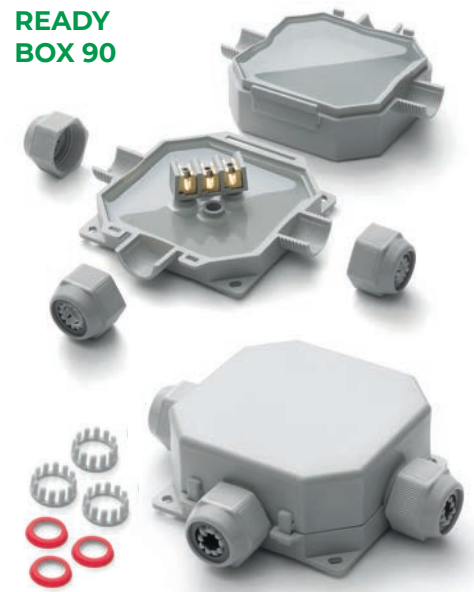

**READY
BOX 90**