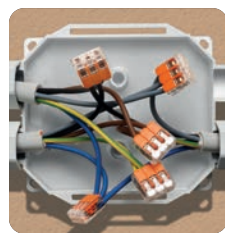

READY BOX

Mit Gel vorgefüllte Kabelkästen mit 3 oder 4 Eingängen, komplett mit eingebauter Klemmleiste und Kabelverschraubungen

Ready Box Verteilerkästen sind bereits mit Gel befüllt und gebrauchsfertig; komplett mit Klemmenleisten, kann aber auch mit den gängigsten Verbindungssysteme verwendet werden. Sie werden mit Muttern für 3 oder 4 Ausgänge geliefert und sind geeignet für einen sehr großen Bereich von Kabel- oder Rohrdurchmessern.

🔹 Geeignet für den unterirdischen Einsatz

🔹 Halogen-free Gel

🔹 UV resistent

🔹 Selbstlöschend und widerstandsfähig gegen ungewöhnliche Hitze und Feuer:
Glow wire test am +960° C
entsprechend EN60695-2-12

IP68
OFFICIALLY
TESTED

IMQ

IP69K
OFFICIALLY
TESTED

**READY
BOX 120**

Installation mit Kabeln.

Installation mit Kabelführungsrohren.

Ready Box 120

Ideal auch mit ultraflachen Klemmen.

Ideal auch mit Schraubklemmen.

Ready Box 90

Ideal auch mit ultraflachen Klemmen.

Ideal auch mit Schraubklemmen.

Dank dem innovativen Design ist es im Gegensatz zu einem Standardkasten nicht nötig, die Wände des Kastens für die Einführung des Kabels zu durchbohren.