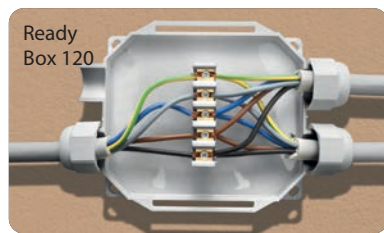

READY BOX

Mit Gel vorgefüllte Kabelkästen mit 3 oder 4 Eingängen, komplett mit eingebauter Klemmleiste und Kabelverschraubungen

Ready Box Verteilerkästen sind bereits mit Gel befüllt und gebrauchsfertig; komplett mit Klemmenleisten, kann aber auch mit den gängigsten Verbindungssysteme verwendet werden. Sie werden mit Muttern für 3 oder 4 Ausgänge geliefert und sind geeignet für einen sehr großen Bereich von Kabel- oder Rohrdurchmessern.

🔹 Geeignet für den unterirdischen Einsatz

🔹 Halogen-free Gel

🔹 UV resistent

🔹 Selbstlöschend und widerstandsfähig gegen ungewöhnliche Hitze und Feuer:
Glow wire test am +960° C
entsprechend EN60695-2-12

IP68
OFFICIALLY
TESTED

IMQ

IP69K
OFFICIALLY
TESTED

**READY
BOX 120**

Installation mit Kabeln.

Installation mit Kabelführungsrohren.

Ready Box 120

Ideal auch mit ultraflachen Klemmen.

Ideal auch mit Schraubklemmen.

Ready Box 90

Ideal auch mit ultraflachen Klemmen.

Ideal auch mit Schraubklemmen.

Dank dem innovativen Design ist es im Gegensatz zu einem Standardkasten nicht nötig, die Wände des Kastens für die Einführung des Kabels zu durchbohren.