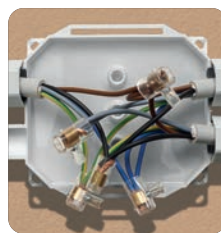

READY BOX

Mit Gel vorgefüllte Kabelkästen mit 3 oder 4 Eingängen, komplett mit eingebauter Klemmleiste und Kabelverschraubungen

Ready Box Verteilerkästen sind bereits mit Gel befüllt und gebrauchsfertig; komplett mit Klemmenleisten, kann aber auch mit den gängigsten Verbindungssysteme verwendet werden. Sie werden mit Muttern für 3 oder 4 Ausgänge geliefert und sind geeignet für einen sehr großen Bereich von Kabel- oder Rohrdurchmessern.

🔹 Geeignet für den unterirdischen Einsatz

🔹 Halogen-free Gel

🔹 UV resistent

🔹 Selbstlöschend und widerstandsfähig gegen ungewöhnliche Hitze und Feuer:
Glow wire test am +960° C
entsprechend EN60695-2-12

IP68
OFFICIALLY
TESTED

IMQ

IP69K
OFFICIALLY
TESTED

**READY
BOX 120**

Installation mit Kabeln.

Installation mit Kabelführungsrohren.

Ready Box 120

Ideal auch mit ultraflachen Klemmen.

Ideal auch mit Schraubklemmen.

Ready Box 90

Ideal auch mit ultraflachen Klemmen.

Ideal auch mit Schraubklemmen.

Dank dem innovativen Design ist es im Gegensatz zu einem Standardkasten nicht nötig, die Wände des Kastens für die Einführung des Kabels zu durchbohren.