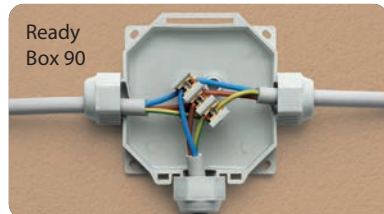

READY BOX

Mit Gel vorgefüllte Kabelkästen mit 3 oder 4 Eingängen, komplett mit eingebauter Klemmleiste und Kabelverschraubungen

Ready Box Verteilerkästen sind bereits mit Gel befüllt und gebrauchsfertig; komplett mit Klemmenleisten, kann aber auch mit den gängigsten Verbindungssysteme verwendet werden. Sie werden mit Muttern für 3 oder 4 Ausgänge geliefert und sind geeignet für einen sehr großen Bereich von Kabel- oder Rohrdurchmessern.

🔹 Geeignet für den unterirdischen Einsatz

🔹 Halogen-free Gel

🔹 UV resistent

🔹 Selbstlöschend und widerstandsfähig gegen ungewöhnliche Hitze und Feuer:
Glow wire test am +960° C
entsprechend EN60695-2-12

IP68
OFFICIALLY
TESTED

IMQ

IP69K
OFFICIALLY
TESTED

**READY
BOX 120**

Installation mit Kabeln.

Installation mit Kabelführungsrohren.

Ready Box 120

Ideal auch mit ultraflachen Klemmen.

Ideal auch mit Schraubklemmen.

Ready Box 90

Ideal auch mit ultraflachen Klemmen.

Ideal auch mit Schraubklemmen.

Dank dem innovativen Design ist es im Gegensatz zu einem Standardkasten nicht nötig, die Wände des Kastens für die Einführung des Kabels zu durchbohren.