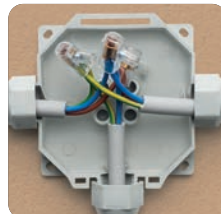

READY BOX

Mit Gel vorgefüllte Kabelkästen mit 3 oder 4 Eingängen, komplett mit eingebauter Klemmleiste und Kabelverschraubungen

Ready Box Verteilerkästen sind bereits mit Gel befüllt und gebrauchsfertig; komplett mit Klemmenleisten, kann aber auch mit den gängigsten Verbindungssysteme verwendet werden. Sie werden mit Muttern für 3 oder 4 Ausgänge geliefert und sind geeignet für einen sehr großen Bereich von Kabel- oder Rohrdurchmessern.

🔹 Geeignet für den unterirdischen Einsatz

🔹 Halogen-free Gel

🔹 UV resistent

🔹 Selbstlöschend und widerstandsfähig gegen ungewöhnliche Hitze und Feuer:
Glow wire test am +960° C
entsprechend EN60695-2-12

IP68
OFFICIALLY
TESTED

IMQ

IP69K
OFFICIALLY
TESTED

**READY
BOX 120**

Installation mit Kabeln.

Installation mit Kabelführungsrohren.

Ready Box 120

Ideal auch mit ultraflachen Klemmen.

Ideal auch mit Schraubklemmen.

Ready Box 90

Ideal auch mit ultraflachen Klemmen.

Ideal auch mit Schraubklemmen.

Dank dem innovativen Design ist es im Gegensatz zu einem Standardkasten nicht nötig, die Wände des Kastens für die Einführung des Kabels zu durchbohren.