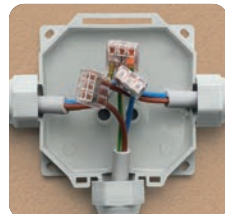

READY BOX

Mit Gel vorgefüllte Kabelkästen mit 3 oder 4 Eingängen, komplett mit eingebauter Klemmleiste und Kabelverschraubungen

Ready Box Verteilerkästen sind bereits mit Gel befüllt und gebrauchsfertig; komplett mit Klemmenleisten, kann aber auch mit den gängigsten Verbindungssysteme verwendet werden. Sie werden mit Muttern für 3 oder 4 Ausgänge geliefert und sind geeignet für einen sehr großen Bereich von Kabel- oder Rohrdurchmessern.

🔹 Geeignet für den unterirdischen Einsatz

🔹 Halogen-free Gel

🔹 UV resistent

🔹 Selbstlöschend und widerstandsfähig gegen ungewöhnliche Hitze und Feuer:
Glow wire test am +960° C
entsprechend EN60695-2-12

IP68
OFFICIALLY
TESTED

IMQ

IP69K
OFFICIALLY
TESTED

**READY
BOX 120**

Installation mit Kabeln.

Installation mit Kabelführungsrohren.

Ready Box 120

Ideal auch mit ultraflachen Klemmen.

Ideal auch mit Schraubklemmen.

Ready Box 90

Ideal auch mit ultraflachen Klemmen.

Ideal auch mit Schraubklemmen.

Dank dem innovativen Design ist es im Gegensatz zu einem Standardkasten nicht nötig, die Wände des Kastens für die Einführung des Kabels zu durchbohren.