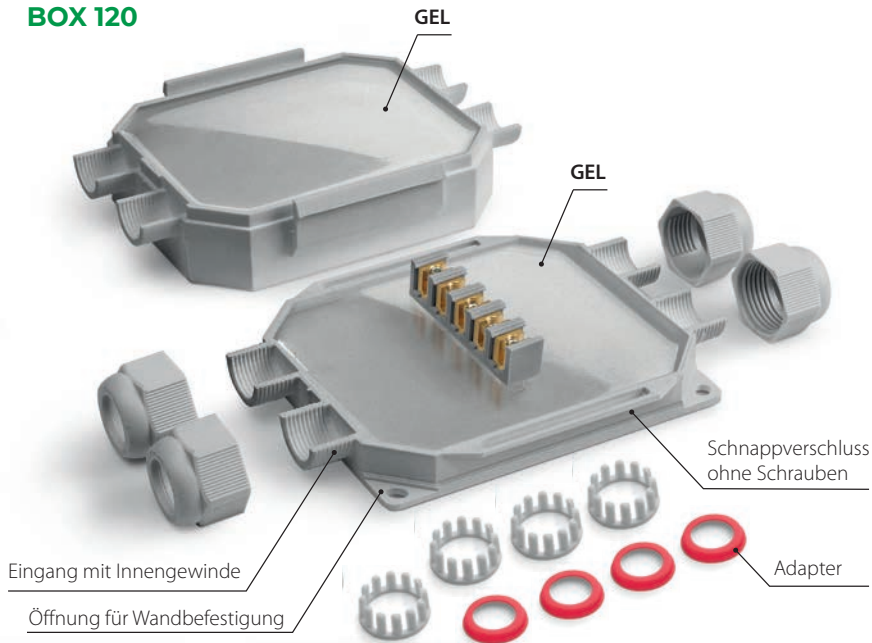

READY BOX

Mit Gel vorgefüllte Kabelkästen mit 3 oder 4 Eingängen, komplett mit eingebauter Klemmleiste und Kabelverschraubungen

Ready Box Verteilerkästen sind bereits mit Gel befüllt und gebrauchsfertig; komplett mit Klemmenleisten, kann aber auch mit den gängigsten Verbindungssysteme verwendet werden. Sie werden mit Muttern für 3 oder 4 Ausgänge geliefert und sind geeignet für einen sehr großen Bereich von Kabel- oder Rohrdurchmessern.

🔹 Geeignet für den unterirdischen Einsatz

🔹 Halogen-free Gel

🔹 UV resistent

🔹 Selbstlöschend und widerstandsfähig gegen ungewöhnliche Hitze und Feuer:
Glow wire test am +960° C
entsprechend EN60695-2-12

IP68
OFFICIALLY
TESTED

IMQ

IP69K
OFFICIALLY
TESTED

**READY
BOX 120**

Installation mit Kabeln.

Installation mit Kabelführungsrohren.

Ready Box 120

Ideal auch mit ultraflachen Klemmen.

Ideal auch mit Schraubklemmen.

Ready Box 90

Ideal auch mit ultraflachen Klemmen.

Ideal auch mit Schraubklemmen.

Dank dem innovativen Design ist es im Gegensatz zu einem Standardkasten nicht nötig, die Wände des Kastens für die Einführung des Kabels zu durchbohren.