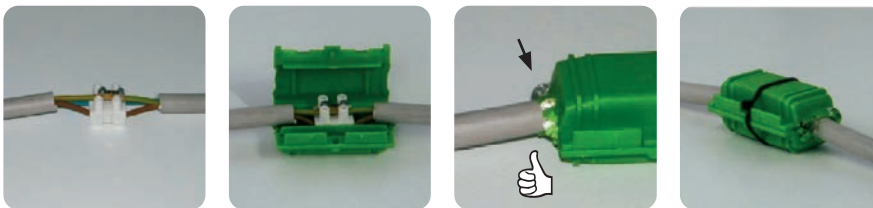

## GALACTIC MAMMUT SECURITY

Junta recta prerrellenada con gel.

Galactic mammut security es un accesorio extremadamente compacto, adecuado para resolver todos los problemas de aislamiento, sellado y puesta en seguridad de conexiones realizadas con bloques de terminales tipo mammut, para la union rapida y segura de conductores. Adecuado para cualquier tipo de empleo, del domestico al industrial, para garantizar condiciones de seguridad a conexiones externas o descubiertas, reparaciones rapidas de cables y de prolongaciones dañadas, para la seguridad de instalaciones en jardines, cuadros, debajo de electrodomesticos de la cocina, etc.. No toxico, sin caducidad, facilmente re accesible, absolutamente sellado, sin caducidad de almacenamiento. Una vez cerrado, la conexion interna se bloquea inmediatamente. Incluso en la cocina o en locales de servicio Galactic Mammut es indispensable, especialmente si la zona es húmeda.

### VENTAJAS

- ▶ ¡Basta de cables enredados o de conectores descubiertos!
- ▶ Las soluciones seguras, fiables y rápidas se llaman *Galactic Mammut Security*.

### DESPUÉS

PRODUCTO / Cod. Art.	Formaciones del cable	Dimensiones (mm)
GALACTIC MAMMUT SECURITY GALACTIC-MAM	Cables 3 x 1 a 4 mm <sup>2</sup> 3 conductores aislados con tierra de 1 a 4 mm <sup>2</sup>	61 x 35 x 28

**Composición del kit:**  
blister de 3 unidades.

**Prestaciones eléctricas:**  
CEI EN 50393  
según corresponda  
(testado bajo cabeza de agua de los  
microconectores instalados dentro de una caja).