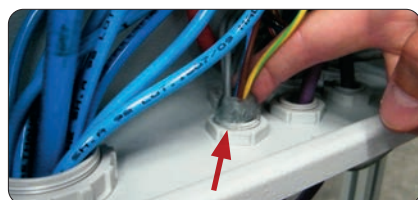

Composición del kit:
2 tarros bi componente.

GALACTIC ANIMAL BARRIER

Goma en pasta bicomponente modelable para la prevención de la intrusión animal.

Galactic Animal Barrier es un compuesto en pasta bi componente, sin caducidad de almacenamiento, extremadamente dúctil y maleable antes de la reticulación que, aplicado sobre la base del ingreso que se desea proteger de la entrada (conducto, tubos y conductos porta cables etc.), reticula rápidamente para constituir una eficaz barrera contra la entrada de pequeños animales (insectos, caracoles, babosas etc., p.ej. en las cajas de empalme de puertas automáticas).

PRODUCTO / Cod. Art.	Descripción	Color goma	Cantidad total (g)
GALACTIC ANIMAL BARRIER GALACTIC-ANIBAR	goma bi componente	●	250

GALACTIC WATER STOP

Gel monocomponente listo para ser utilizado.

El gel mono componente Galactic Water Stop es un producto blando, extremadamente pegajoso, suministrado en cómodas confecciones, ya listo para ser utilizado: basta con arrancar las cantidades necesarias y colocarlo en el punto que desea protegerse de la infiltración. Gracias a su poder pegajoso aporta un sellado estable y eficaz con el paso del tiempo. Es fácil de extraer y acceder, permite acceder nuevamente a la parte protegida sin dejar restos. No se cae, puede instalarse tanto en vertical como en el techo. Altamente aislante, sirve para aislar pequeñas conexiones, o para proteger conexiones particularmente expuestas (conexiones externas, bornes de la batería del coche, etc.). El producto puede ser aplicado sobre cualquier lugar en el que pueda haber una infiltración proveniente de tubos, corrugados, conductos etc., o en donde sea necesario realizar un aislamiento rápido y eficaz.

Composición del kit: 2 tarros de 100 g.

Protección ingreso tubo corrugado

Extracción

PRODUCTO / Cod. Art.	Descripción	Color gel	Confección (g)
GALACTIC WATER STOP GALAWATERSTOP	gel mono componente	transparente	2 x 100