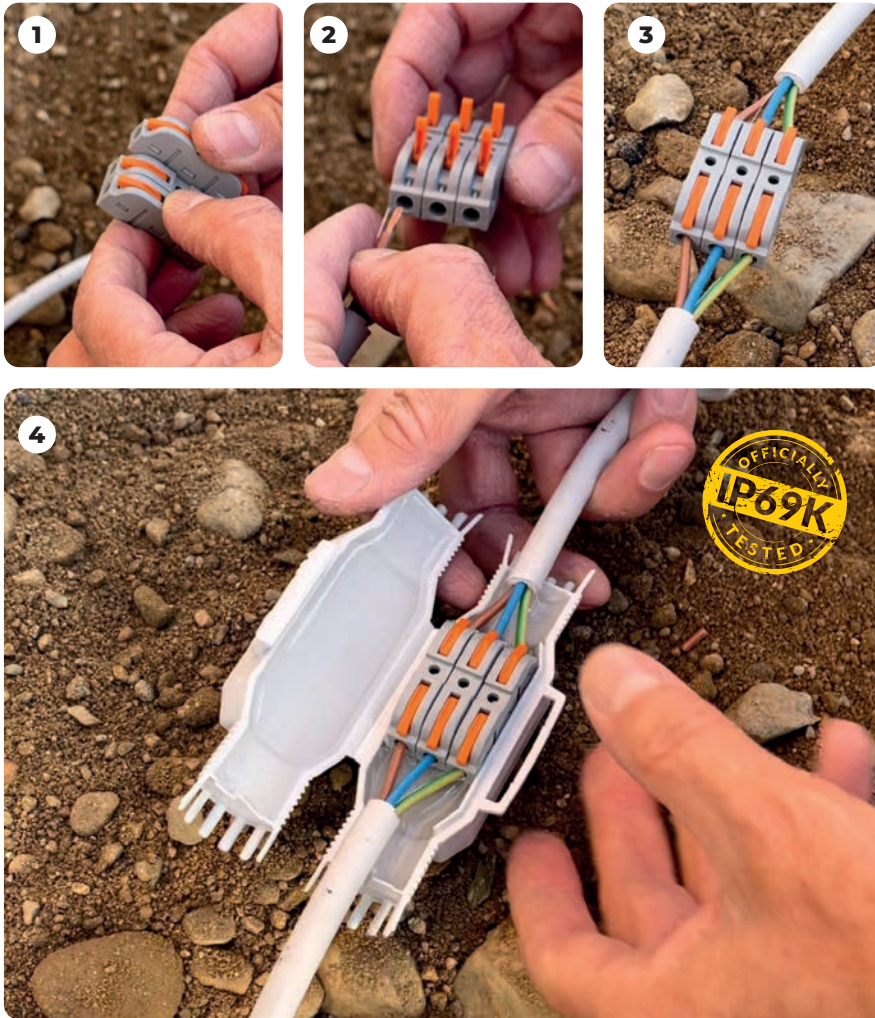

LITTLE JOINT EASY

Las mini juntas IP68/IP69K, pre-rellenadas en gel, con conector de palanca in-out.

Gracias a los prensacables integrados, permiten el grado de protección IP68 e IP69K; al mismo tiempo, el bloqueo de la junta en el cable. Apto para todo tipo de instalaciones, incluso para las más extremas.

VENTAJAS

- ▶ Pre rellenos con gel no clasificado como peligroso según la Directiva CLP.
- ▶ Altamente compactos y listos para la instalación.
- ▶ Ideales para la conexión en instalaciones para la iluminación de jardines, gradas, escalinatas, pasos peatonales, etc.
- ▶ Siempre reacesibles.

🔹 Para uso enterrado

🔹 Halogen-free Gel

🔹 UV resistant

🔹 Auto extingente y resistente al calor anormal y al fuego:
Glow wire test a +960°C según EN60695-2-12

NUEVOS TERMINALES DE PALANCA IN-OUT

- ▶ Modulares, Componibles, Ultra Rápidos, Autoextinguibles.

IP69K
OFFICIALLY
TESTED

EMPALMES

Para instalaciones bajo tierra, es el accesorio ideal para derivar las conexiones de un cable pasante al portalámparas y puntos de luz, incluso en presencia de agua o humedad.