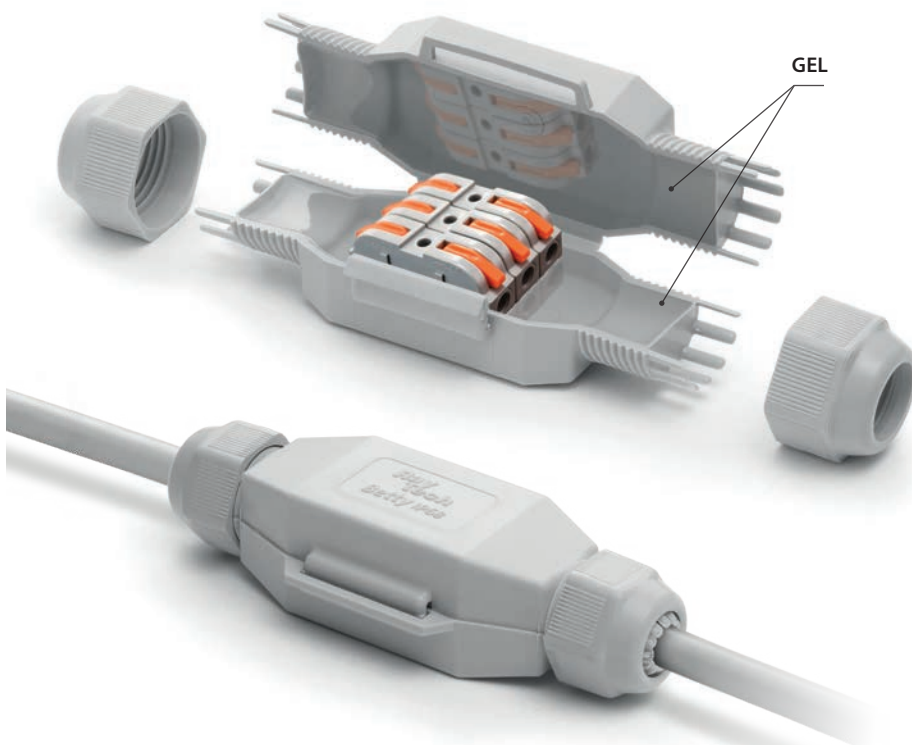

LITTLE JOINT EASY

Las mini juntas IP68/IP69K, pre-rellenadas en gel, con conector de palanca in-out.

Gracias a los prensacables integrados, permiten el grado de protección IP68 e IP69K; al mismo tiempo, el bloqueo de la junta en el cable. Apto para todo tipo de instalaciones, incluso para las más extremas.

VENTAJAS

- ▶ Pre rellenos con gel no clasificado como peligroso según la Directiva CLP.
- ▶ Altamente compactos y listos para la instalación.
- ▶ Ideales para la conexión en instalaciones para la iluminación de jardines, gradas, escalinatas, pasos peatonales, etc.
- ▶ Siempre reacesibles.

🔹 Para uso enterrado

🔹 Halogen-free Gel

🔹 UV resistant

🔹 Auto extingente y resistente al calor anormal y al fuego:
Glow wire test a +960°C según EN60695-2-12

NUEVOS TERMINALES DE PALANCA IN-OUT

- ▶ Modulares, Componibles, Ultra Rápidos, Autoextinguibles.

IP69K
OFFICIALLY
TESTED

EMPALMES

Para instalaciones bajo tierra, es el accesorio ideal para derivar las conexiones de un cable pasante al portalámparas y puntos de luz, incluso en presencia de agua o humedad.