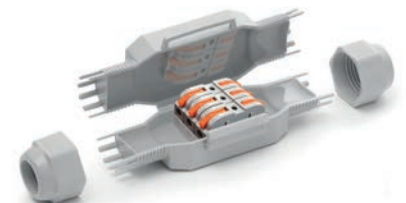

LITTLE JOINT EASY

Las mini juntas IP68/IP69K, pre-rellenadas en gel, con conector de palanca in-out.

Gracias a los prensacables integrados, permiten el grado de protección IP68 e IP69K; al mismo tiempo, el bloqueo de la junta en el cable. Apto para todo tipo de instalaciones, incluso para las más extremas.

VENTAJAS

- ▶ Pre rellenos con gel no clasificado como peligroso según la Directiva CLP.
- ▶ Altamente compactos y listos para la instalación.
- ▶ Ideales para la conexión en instalaciones para la iluminación de jardines, gradas, escalinatas, pasos peatonales, etc.
- ▶ Siempre reacesibles.

IP69K
OFFICIALLY
TESTED

EMPALMES

Para instalaciones bajo tierra, es el accesorio ideal para derivar las conexiones de un cable pasante al portalámparas y puntos de luz, incluso en presencia de agua o humedad.

PRODUCTO Cod.Art.	Color	Conector	Formación cable max (Nº x mm²)	Ø cables min - max (mm)	Embalaje	 (mm)
FRED EASY FRED-EASY	●		2 x 4	8 - 13	1 ud / Blister	80 x 36 x 23
DINO EASY DINO-EASY	●		3 x 4	10 - 16	1 ud / Blister	125 x 43 x 35
BETTY EASY BETTY-EASY	●		5 x 4	10 - 16	1 ud / Blister	145 x 46 x 35