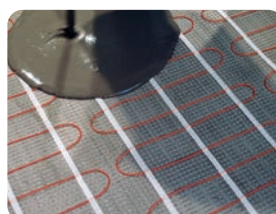

ATTENTION: comme il s'agit d'un câble à puissance constante, le câble EASY FLOOR ne peut pas être coupé, raccordé ou superposé.