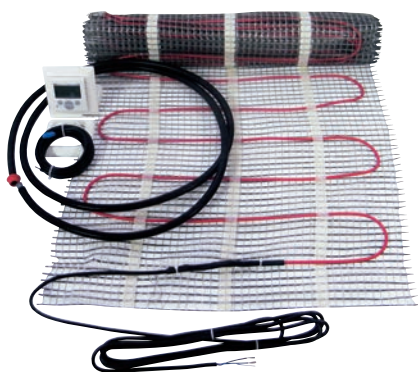

COMFORT HOUSE

SYSTÈME DE CHAUFFAGE PRIMAIRE,
SECONDAIRE OU POUR CONFORT DE SOLS.

Tapis chauffants et chronothermostat intelligent: ce sont les systèmes intelligent Raytech pour le chauffage primaire, secondaire ou pour le confort de sols des maisons, des bureaux, des crèches, des écoles, des hôpitaux.

Tapis chauffants à puissance constante pour sols. En unissant la parfaite fiabilité du système à tapis Raytech et le thermostat intelligent à microprocesseur RID, il est aujourd'hui possible de contrôler de manière autonome tous les paramètres qui caractérisent le chauffage des espaces, aussi bien comme moyen primaire pour les mois les moins froids que comme moyen secondaire avec un système traditionnel, ou comme chauffage confort des salles de bain, des cuisines, des salons, des chambres des enfants. Après la première programmation du chronothermostat RID, vous pouvez oublier le système car il s'autogère en assurant des conditions optimales.

**EASY FLOOR**

Le kit est composé de:

- Tapis chauffant, avec câble froid.
- Chronothermostat ambiant intelligent RID à microprocesseur avec sonde.
- Tube plissé pour positionnement.

Note: Les kits de type -ST sont sans chronothermostat ambiant RID

EASY FLOOR

Tapis chauffant pour le pour le traçage intelligent de sols en carrelage, en marbre, etc.

Le tapis Easy Floor est posé directement sur une des couches d'isolation thermique qui recouvre le sol terminé par le ciment, est plongé dans le ciment autonivelant et recouvert de carrelage. Les tapis pour le traçage des sols sont fournis avec une largeur standard de 50 cm et une puissance de 150 W/m².