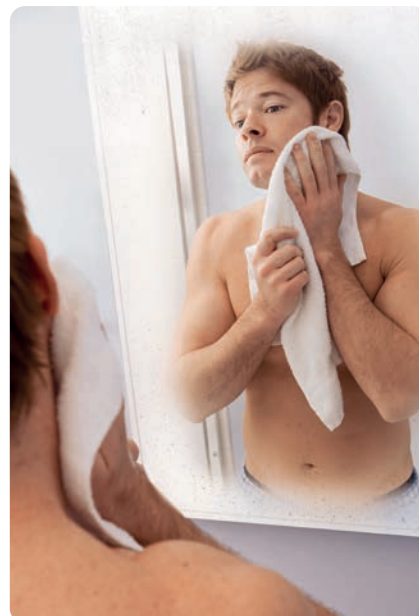

EASY MIRROR

Feuille chauffante auto-adhésive.

Finis les miroirs embués en sortant de la douche ou du bain! Easy Mirror, la feuille chauffante auto-adhésive à appliquer sur la partie arrière du miroir et à brancher sur le réseau électrique, élimine le problème! Alimenté avec du 230V, il est à double isolation selon les règles de sécurité en vigueur. En 3-5 minutes environ, il chauffe la surface du miroir à une température de 30°C, éliminant le voile d'humidité. Les feuilles Easy Mirror sont conçues avec une feuille en laminé d'aluminium sur du polycarbonate, avec une double isolation réalisée avec 4 autres feuilles de polycarbonate vulcanisés, parfaitement étanches contre l'eau.

- Idéale pour les salles de bain, saunas, cuisines, habitations privées, Hôtels, complexes sportifs

Produit	Taille de la feuille (cm)	Puissance (W)
Easy Mirror 35	Ø 35	50
Easy Mirror 36/50	36 x 50	50

Séquence d'installation