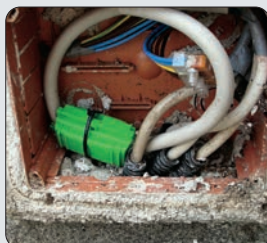

GALACTIC MAMMUT SECURITY

Kit de connexion.

Galactic Mammut Security est un accessoire extrêmement compact, en mesure de résoudre tous les problèmes d'isolation, scellement et mise en sécurité des connexions réalisées avec des borniers de type Mammut ou à tortillon. Il est fourni avec des connexions Mammut de 4 mm², pour la jonction rapide et sûre des conducteurs. Conseillé pour chaque type d'installation, domestique ou industrielle, pour sécuriser les connexions, les réparations rapides de câbles et les rallonges endommagées, pour la sécurité des installations dans les jardins, dans les boîtiers électriques, sous les appareils électroménagers de la cuisine, etc. Atoxique, sans péremption, facilement ré-accessible, parfaitement scellant, sans péremption de stockage. Une fois fermé, la connexion interne est immédiatement fixée. Galactic Mammut est également indispensable dans les cuisines ou dans les locaux de service, particulièrement si la zone est humide.

AVANTAGES

- Fini les enchevêtrements de fils et de connecteurs nus.
- Les solutions sûres, fiables et rapides s'appellent *Galactic Mammut Security*.

Emballage:
Blister de 3 pièces.

Prestations électriques:
CEI EN 50393 le cas échéant
(avec test sous charge d'eau du terminal dans la boîte).

AVANT

APRÈS

PRODUIT / Cod. Art.	Formations de câble	Dimensions (mm)
GALACTIC MAMMUT SECURITY GALACTIC-MAM	Câbles 3 x 1 à 4 mm ² 3 conducteurs isolés avec terre de 1 à 4 mm ²	61 x 35 x 28