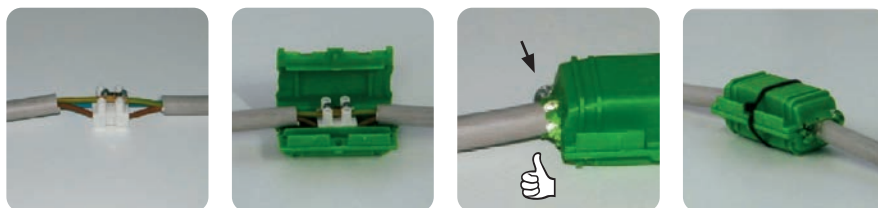

GALACTIC MAMMUT SECURITY

Kit de connexion.

Galactic Mammut Security est un accessoire extrêmement compact, en mesure de résoudre tous les problèmes d'isolation, scellement et mise en sécurité des connexions réalisées avec des borniers de type Mammut ou à tortillon. Il est fourni avec des connexions Mammut de 4 mm², pour la jonction rapide et sûre des conducteurs. Conseillé pour chaque type d'installation, domestique ou industrielle, pour sécuriser les connexions, les réparations rapides de câbles et les rallonges endommagées, pour la sécurité des installations dans les jardins, dans les boîtiers électriques, sous les appareils électroménagers de la cuisine, etc. Atoxique, sans péremption, facilement ré-accessible, parfaitement scellant, sans péremption de stockage. Une fois fermé, la connexion interne est immédiatement fixée. Galactic Mammut est également indispensable dans les cuisines ou dans les locaux de service, particulièrement si la zone est humide.

AVANTAGES

- Fini les enchevêtrements de fils et de connecteurs nus.
- Les solutions sûres, fiables et rapides s'appellent *Galactic Mammut Security*.

Emballage:
Blister de 3 pièces.

Prestations électriques:
CEI EN 50393 le cas échéant
(avec test sous charge d'eau du terminal dans la boîte).

AVANT

APRÈS

PRODUIT / Cod. Art.	Formations de câble	Dimensions (mm)
GALACTIC MAMMUT SECURITY GALACTIC-MAM	Câbles 3 x 1 à 4 mm ² 3 conducteurs isolés avec terre de 1 à 4 mm ²	61 x 35 x 28