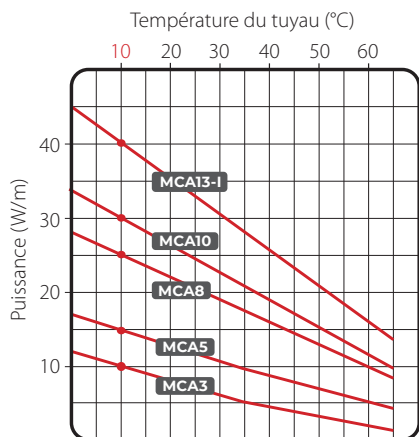

MCA

Câbles chauffants **autorégulants** pour un usage antigel ou maintien en température avec exposition à des **solutions inorganiques légères**.

Indiqués pour des applications antigel ou pour le maintien des températures de processus **jusqu'à 65°C** sur des canalisations et des réservoirs. Ils ne peuvent être utilisés lorsque des lavages avec vapeur ou expositions continues à des acides et corrosifs organiques forts sont prévus.

CONSTRUCTION DU CÂBLE

- Conducteurs en cuivre
- Noyau conductible autorégulateur
- Isolement en polyoléfine modifiée
- Ecran en cuivre
- Gaine extérieure en polyoléfine modifiée

Câbles certifiés pour zones classifiées

Ex II 2G Ex 60079-30-1 IIC Gb
Ex II 2D Ex 60079-30-1 IIIC Db
Selon: EN IEC 60079-0:2018
EN IEC 60079-30-1:2017

Type de surface des gabarits:

Acier - Laqué - INOX - Plastique.

Résistance aux agents chimiques:

Adapté aux expositions aux solutions inorganiques légères.

Produit	Puissance voltage (V)	Puissance at 10°C (W/m)	Min. température d'installation (°C)	MAX Temperature Continue câble alimenté (°C)	MAX Temperature Intermittente câble non alimenté (°C)	Rayon de courbure MIN (mm)	Température classification
MCA3	230	10	-55	65	80	25	T6
MCA5		15					
MCA8		25					
MCA10		30					
MCA13-I		40					

DIMENSION ÉLECTRIQUE	LONGUEUR MAX DU CIRCUIT (M)															
	MCA3			MCA5			MCA8			MCA10			MCA13-I			
Température initial (°C)	+10°	-10°	-20°	+10°	-10°	-20°	+10°	-10°	-20°	+10°	-10°	-20°	+10°	-10°	-20°	
Interrupteur avec caractéristique C et protection différentiel de 30 mA*	10 A	-	-	-	103	71	62	64	47	37	49	38	33	-	-	-
	16 A	177	144	125	160	114	99	103	75	60	78	61	53	57	44	40
	20 A	-	149	139	-	133	124	126	94	75	97	76	66	71	55	50
	25 A	-	-	-	-	-	-	-	107	94	112	95	83	89	69	62

* S'il y a des personnes; pour autre installations utiliser de 100 à 300 mA.

Accessoires de raccordement pour MCA

MCA Universal IP68 - Kit de connexion intégré avec la boîte de terminaison. - Kit de terminaison. - Kit de jonction.	MCA-Y Kit de dérivation.	MCA-BOX3 / 4 Boîtes de connexion entre câble chauffants et câbles de puissance.	MCA-AL Kit de traversée isolant thermique.	MCA-PRESS Presse-câble.	ATTENTION TRACAGE ÉLECTRIQUE MCA-EA Étiquette de signalisation.	MCA-FV Ruban de fixation Verre.	MCA-ALL Ruban de fixation Allum. 25 or 75 mm.

Voir les caractéristiques des accessoires pages 219