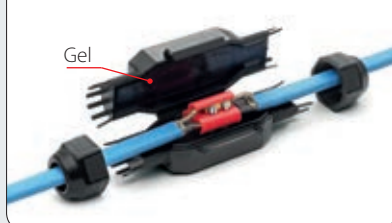

Accessoires

MCA Universal IP68 et MCA-Y

Accessoire universel pour câble chauffant.

Aujourd'hui est disponible l'accessoire révolutionnaire pour câble de chauffage, Indiqué pour tous les câbles autorégulants avec ou sans écran de terre, en mesure de remplacer toute autre solutions sur le marché de façon sûre, extrêmement fiable, sans péremption et sans l'emploi d'outils particuliers (torches ou autre).

- Universel et prêt à l'emploi
- Il ne demande pas l'emploi d'outils
- A froid
- Installation à n'importe quelle température
- Prêt à être enterré
- De dimensions très réduites
- Réaccessible
- Atoxique et non propagateur de flamme
- Les connexions sont automatiquement bloquées dans le joint au moment de fermeture
- Connecteurs à vis disponibles dans le kit
- Également pour un usage immergé
- Pas de péremption

MCA Universal IP68

Joint droit entre câbles de chauffants

Terminal de connexion le cordon d'alimentation

Borne côté non alimenté

MCA Y

Joint de dérivation

Produit	Composition du kit	Dimensions A x B x C (mm)
MCA Universal IP68	3 connecteurs à vis pour la connexion au câble d'alimentation ou à d'autres câbles chauffants	125 x 43 x 35
MCA-Y	3 connecteurs à vis pour la connexion dérivée entre câbles chauffants	160 x 75 x 37