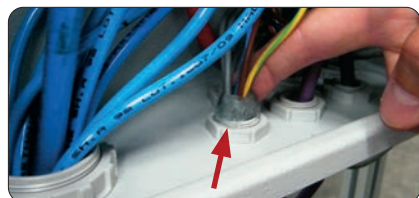

SPECIALI

Composizione del kit:
2 barattoli bicomponente

GALACTIC ANIMAL BARRIER

Gomma in pasta bicomponente modellabile per la prevenzione contro l'intrusione animale.

Il Galactic Animal Barrier è un composto in pasta bicomponente atossico, privo di scadenza di stoccaggio, estremamente duttile e malleabile prima della reticolazione che, applicato sulla base dell'ingresso da proteggere dall'intrusione (cavidotto, tubi e condotti portacavi ecc.), reticola rapidamente per costituire un efficace barriera all'ingresso di piccoli animali (insetti, lumache, bisce ecc., es. nelle cassette di cancelli automatici).

PRODOTTO / Cod. Art.	Descrizione	Colore gomma	Quantità totale (g)
GALACTIC ANIMAL BARRIER GALACTIC-ANIBAR	Gomma bicomponente	●	250

GALACTIC WATER STOP

Gel monocomponente pronto all'uso.

Il gel monocomponente Galactic Water Stop è un prodotto morbido, estremamente appiccicoso, fornito in comode confezioni, già pronto all'uso: è sufficiente strapparne nei quantitativi necessari e posizionarlo nel punto da proteggere dall'infiltrazione. Grazie all'appiccicosità fornisce sigillature stabili ed efficaci nel tempo. Facilmente rimovibile e riaccessibile consente di accedere nuovamente al particolare protetto senza lasciare traccia. Non cola, può essere installato anche in verticale o a soffitto. Altamente sigillante, si presta all'isolamento di piccole connessioni, o alla protezione di connessioni particolarmente esposte (connessioni esterne, morsetti della batteria dell'auto ecc.). Il prodotto viene applicato ovunque possa esserci una infiltrazione proveniente da tubi, corrugati, canalette ecc., o dove sia necessario un isolamento rapido ed efficace.

Composizione del kit: 2 barattoli da 100 g

Protezione ingresso tubo corrugato

Rimozione

PRODOTTO / Cod. Art.	Descrizione	Colore gel	Confezione (g)
GALACTIC WATER STOP GALAWATERSTOP	Gel monocomponente	Trasparente	2 x 100