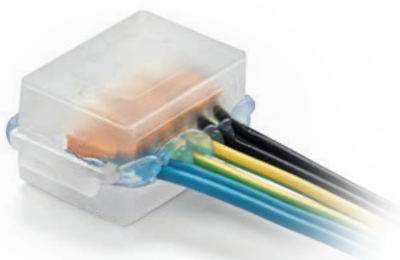

GEL BOX LINE

Accessori preriempiti in gel per la protezione, la sigillatura e la messa in sicurezza di connessioni elettriche.

VANTAGGI

- ▶ Dimensioni appropriate a contenere i morsetti di uso più comune.
- ▶ Per mettere ordine negli impianti domestici.
- ▶ Per fili isolati rigidi o flessibili.
- ▶ Per connessioni civili e industriali.
- ▶ Anche per uso immerso.
- ▶ Atossici e senza scadenza.
- ▶ Versatili e pronti all'uso.

Prestazioni elettriche:

- CEI EN 50393 per quanto applicabile (prova sotto battente d'acqua dell'accessorio inserito in cassetta).
- In classe 2 secondo la norma CEI 64-8.

🔹 Gel: UL 94-HB c  US

🔹 Temperatura di esercizio: 90°

🔹 Temperatura di posa: -40°C / +50°C

🌊 Per uso immerso

🔧 Per uso interrato

🌿 Halogen-free Gel

☀️ UV resistant

IPX8
OFFICIALLY
TESTED | **IMQ**

ISAAC

PRODOTTO	Cod.Art.	Descrizione	Confezione	Dimensione (mm)
ISAAC 4	ISAAC4	x 4 pezzi	Blister	30 x 27 x 23
ISAAC 4 P30	ISAAC4P30	x 30 pezzi	Box	
ISAAC 4 MP *	ISAAC4MP	x 50 pezzi	Multipack	