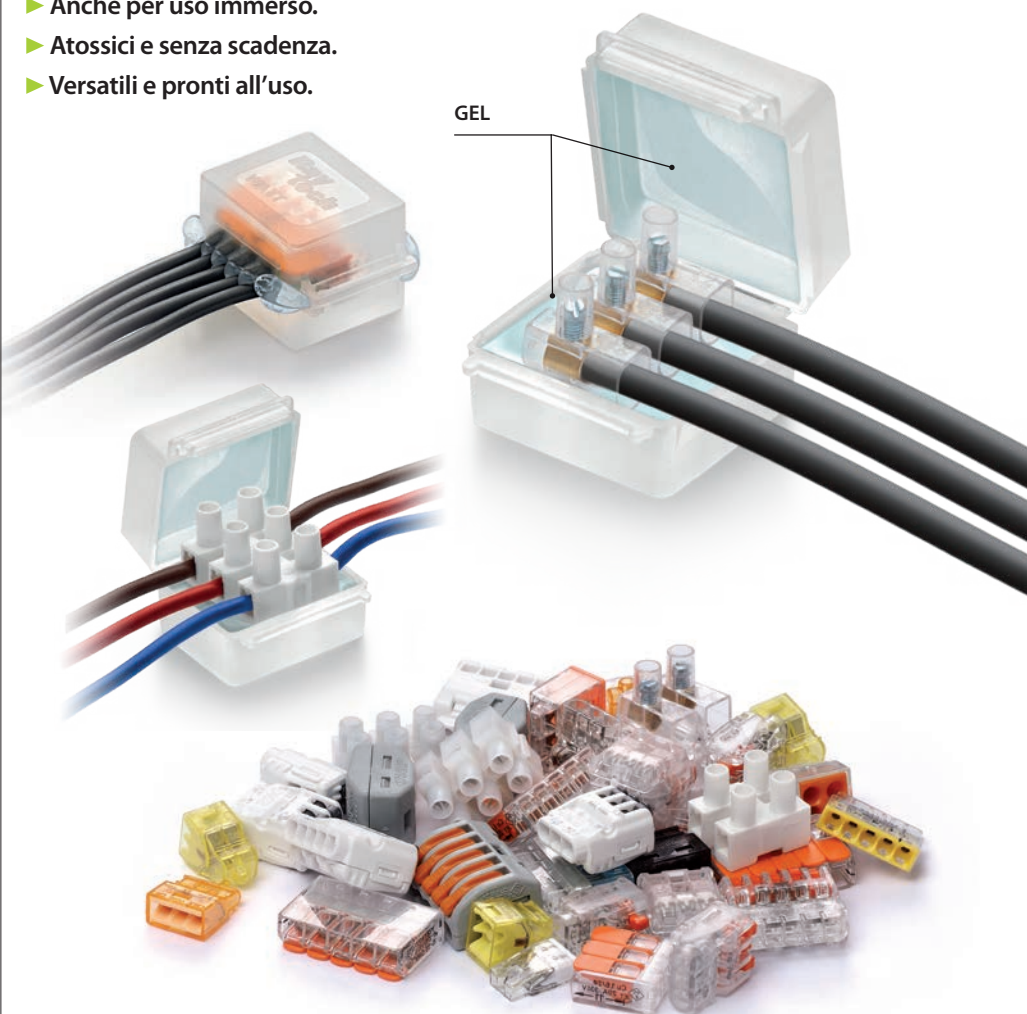

GEL BOX LINE

Accessori preriempiti in gel per la protezione, la sigillatura e la messa in sicurezza di connessioni elettriche.

VANTAGGI

- ▶ Dimensioni appropriate a contenere i morsetti di uso più comune.
- ▶ Per mettere ordine negli impianti domestici.
- ▶ Per fili isolati rigidi o flessibili.
- ▶ Per connessioni civili e industriali.
- ▶ Anche per uso immerso.
- ▶ Atossici e senza scadenza.
- ▶ Versatili e pronti all'uso.

Prestazioni elettriche:

- CEI EN 50393 per quanto applicabile (prova sotto battente d'acqua dell'accessorio inserito in cassetta).
- In classe 2 secondo la norma CEI 64-8.

🔹 Gel: UL 94-HB c  US

🔹 Temperatura di esercizio: 90°

🔹 Temperatura di posa: -40°C / +50°C

🌊 Per uso immerso

🔧 Per uso interrato

🌿 Halogen-free Gel

☀️ UV resistant

IPX8
OFFICIALLY
TESTED | **IMQ**

ISAAC

PRODOTTO	Cod.Art.	Descrizione	Confezione	Dimensione (mm)
ISAAC 4	ISAAC4	x 4 pezzi	Blister	30 x 27 x 23
ISAAC 4 P30	ISAAC4P30	x 30 pezzi	Box	
ISAAC 4 MP *	ISAAC4MP	x 50 pezzi	Multipack	

IDEALE PER
(o similari):

3x 6 mm²3x 6 mm²

* Disponibile anche nella versione autoestinguente secondo la norma **UL 94-V2** nei colori: giallo, arancione, blu o nero.