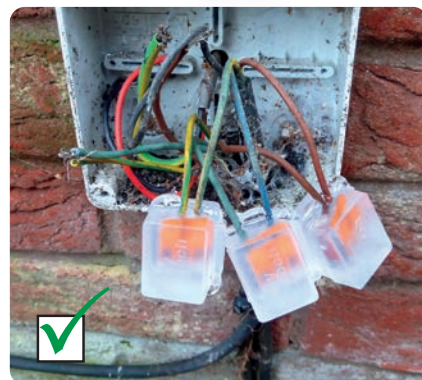

GEL BOX LINE

Accessori preriempiti in gel per la protezione, la sigillatura e la messa in sicurezza di connessioni elettriche.

VANTAGGI

- ▶ Dimensioni appropriate a contenere i morsetti di uso più comune.
- ▶ Per mettere ordine negli impianti domestici.
- ▶ Per fili isolati rigidi o flessibili.
- ▶ Per connessioni civili e industriali.
- ▶ Anche per uso immerso.
- ▶ Atossici e senza scadenza.
- ▶ Versatili e pronti all'uso.

🔹 Temperatura di posa: -40°C / +50°C

🌊 Per uso immerso

🔧 Per uso interrato

🌿 Halogen-free Gel

☀️ UV resistant

IPX8
OFFICIALLY
TESTED | **IMQ**

ISAAC

PRODOTTO	Cod.Art.	Descrizione	Confezione	Dimensione (mm)
ISAAC 4	ISAAC4	x 4 pezzi	Blister	30 x 27 x 23
ISAAC 4 P30	ISAAC4P30	x 30 pezzi	Box	
ISAAC 4 MP *	ISAAC4MP	x 50 pezzi	Multipack	