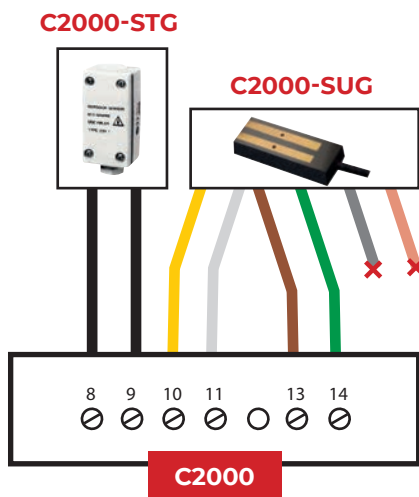

### C 2000 TEMPERAATUUR- EN VOCHTCONTROLE UNIT.

De C 2000 centrale en de desbetreffende sensoren zijn geschikt voor de behandeling met zelfregelende kabel of met een kabel met constant vermogen. Voedt de installatie uitsluitend als tegelijkertijd een lage temperatuur en vochtige oppervlakken (sneeuw - ijs, enz.) gemeten worden.

## C2000-SR

### VOCHT- EN TEMPERAATUURSENSOR VOOR OPRITTEN EN TRAPPEN.

**Afmetingen:** h 32 mm - Ø 60 mm

**Beschermingsgraad:** IP68

**Omgevingstemperatuur:** -20°C... / +70° C

**Verbindingskabel:** 6x1,5 mm<sup>2</sup>, lengte 10 m (kan worden verlengd tot 200 m)

### SNEEUW- EN IJSSENSOR VOOR REGENGOTEN.

**Afmetingen:** 105 x 30 x 10mm

**Beschermingsgraad:** IP68

**Omgevingstemperatuur:** -20° C... / +70° C

**Verbindingskabel:** 4x1,5 mm<sup>2</sup>, lengte 10 m (kan worden verlengd tot 200 m)