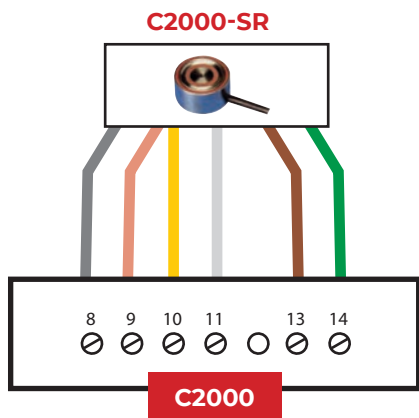

**Afmetingen:** 85 x 42 x 48,8 mm

**Gewicht:** 252 gr

**Omgevingstemperatuur:** 0/50° C

### VOCHT- EN TEMPERAATUURSENSOR VOOR OPRITTEN EN TRAPPEN.

**Afmetingen:** h 32 mm - Ø 60 mm

**Beschermingsgraad:** IP68

**Omgevingstemperatuur:** -20°C... / +70° C

**Verbindingskabel:** 6x1,5 mm<sup>2</sup>, lengte 10 m (kan worden verlengd tot 200 m)