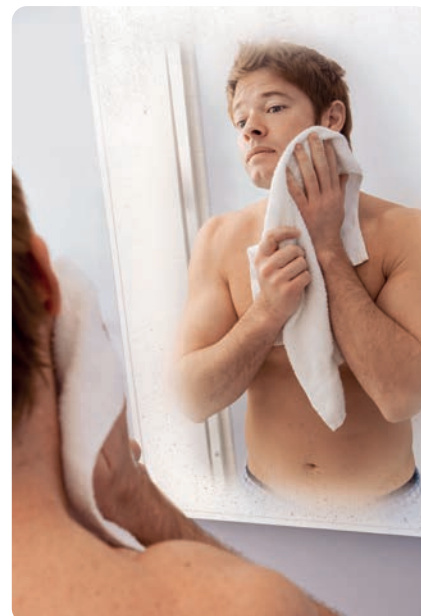

EASY MIRROR

Verwarmende kleeffolie.

Nooit meer een beslagen spiegel na het douchen of nadat u een bad genomen heeft! Easy Mirror, zelfklevende folie die aan de achterkant van de spiegel aangebracht en op het lichtnet aangesloten wordt. Lost het probleem onmiddellijk op! De Easy Mirror folie bestaat uit een laag aluminium laminaat op polyester, heeft een dubbele isolatie dankzij 4 andere gevulkaniseerde lagen polyester en is waterdicht.

- Ideaal voor badkamers, sauna's, keukens, woningen, Hotels, sportcomplexen

Product	Afmetingen van de folie (cm)	Vermogen (W)
Easy Mirror 35	Ø 35	50
Easy Mirror 36/50	36 x 50	50

Installatieprocedure