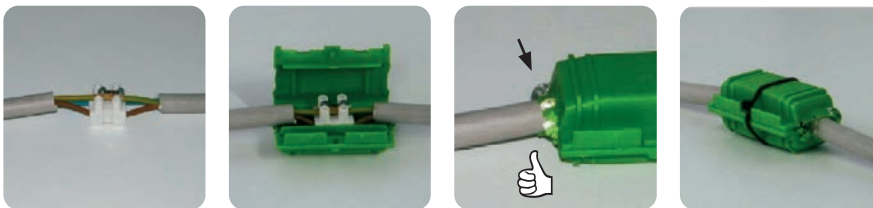

### Aansluitkit.

Galactic Mammut Security is een uiterst compact accessoire dat voor het oplossen van alle problemen verbonden aan de isolerende afdichting en het beveiligen van de aansluitingen met Mammut of kabelsteek klemmenborden gebruikt kan worden. Wordt geleverd met Mammut-aansluitingen van 4 mm<sup>2</sup>, voor de snelle en veilige verbinding van geleiders. Geschikt voor elk gebruik, huishoudelijk en industrieel, voor het beveiligen van zwevende of blootliggende aansluitingen, voor snelle reparaties van kabels en beschadigde verlengsnoeren, voor de beveiliging van installaties in de tuin, in schakelkasten, onder huishoudelijke apparaten in de keuken. enz... Niet-giftig, zonder houdbaarheidsdatum, gemakkelijk opnieuw te openen, absoluut verzegeld, zonder opslagtermijn. De inwendige verbinding is na het sluiten onmiddellijk geblokkeerd. Ook in de keuken of andere vertrekken is Galactic Mammut onmisbaar, en met name in vochtige zones.

### VOORDELEN

- ▶ Nooit meer opgehoopte draden of niet afgedekte connectoren!
- ▶ De veilige, betrouwbare en snelle oplossingen met de naam *Galactic Mammut Security!*

**Samenstelling van de kit:**  
3 Mammut Security Compleet

**Elektrische prestaties:**  
CEI EN 50393 waar van toepassing  
(getest onder stromend water met microconnectoren geïnstalleerd in behuizing)