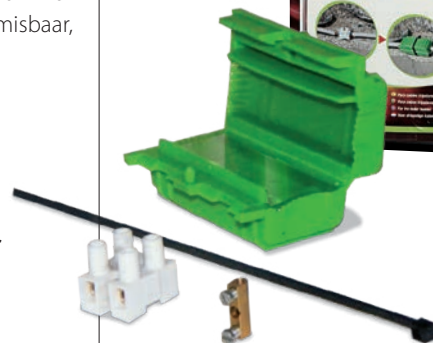

### Aansluitkit.

Galactic Mammut Security is een uiterst compact accessoire dat voor het oplossen van alle problemen verbonden aan de isolerende afdichting en het beveiligen van de aansluitingen met Mammut of kabelsteek klemmenborden gebruikt kan worden. Wordt geleverd met Mammut-aansluitingen van 4 mm<sup>2</sup>, voor de snelle en veilige verbinding van geleiders. Geschikt voor elk gebruik, huishoudelijk en industrieel, voor het beveiligen van zwevende of blootliggende aansluitingen, voor snelle reparaties van kabels en beschadigde verlengsnoeren, voor de beveiliging van installaties in de tuin, in schakelkasten, onder huishoudelijke apparaten in de keuken. enz... Niet-giftig, zonder houdbaarheidsdatum, gemakkelijk opnieuw te openen, absoluut verzegeld, zonder opslagtermijn. De inwendige verbinding is na het sluiten onmiddellijk geblokkeerd. Ook in de keuken of andere vertrekken is Galactic Mammut onmisbaar, en met name in vochtige zones.

### VOORDELEN

- ▶ Nooit meer opgehoopte draden of niet afgedekte connectoren!
- ▶ De veilige, betrouwbare en snelle oplossingen met de naam *Galactic Mammut Security!*

**Samenstelling van de kit:**  
3 Mammut Security Compleet