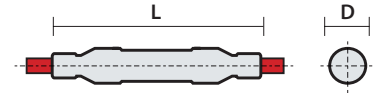

WARMTEKRIMPENDE VERBINDINGEN GOEDGEKEURD DOOR ENEL

EENPOLIGE VERBINDINGEN VOOR KABEL MET GEËXTRUDEERD ISOLA- TIEMATERIAAL ([A]RG7H1RX 12/20 KV SCHERM MET KOPEREN DRADEN - EXTERNE KABELHULS VAN PVC)

Product Item	U _{max} (kV)	Doorsnede geleider van (mm ²) tot (mm ²)		L max (mm)	Serienummer Enel
GHVE 20/185 - 1/U 512605-000	24	50	185	700	271071