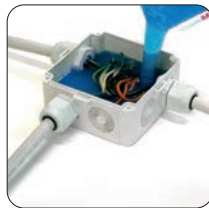

🔹 Voor ondergronds gebruik

🔹 Halogen-free Gel

🔹 Zelfdovend en resistent tegen abnormale warmte en vuur:

Draadgloeitest bij +960°C in overeenstemming met de norm EN60695-2-12

OPENBARE VERLICHTING

SCHEEPVAART

BUITENSHUIS - TUINEN

ELEKTRISCHE HEKWERKEN

IP68 OFFICIALLY TESTED | IMQ

Installatieprocedure aansluitdoos

Maak de doos aan de wand vast en dek de schroeven af met de speciale doppen.

Open de aangegeven openingen.

Installeer de kabelwartels.

Breng de kabels aan en sluit ze aan.

Horizontale installatieprocedure

Verticale installatieprocedure

PRODUCT / Item	Ø toepasbare max. buitendiameter van de ingevoerde kabels (mm)	 Aantal en type kabel wartels	Binnenafmetingen aansluitdoos (mm)
<b>MAGIC BOX 65</b> MAGICBOX65	22	3 x PG16	Ø 65 x h 35
<b>MAGIC BOX 80</b> MAGICBOX80	22	3 x PG16	Ø 80 x h 40
<b>MAGIC BOX 100</b> MAGICBOX100	20	3 x M25 x 1.5	100 x 100 x h 50
<b>MAGIC BOX 120</b> MAGICBOX120	20	3 x M25 x 1.5	120 x 80 x h 50
<b>MAGIC BOX 150</b> MAGICBOX150	26	3 x M25 x 1.5	150 x 110 x h 70
<b>MAGIC BOX 190</b> MAGICBOX190	26	3 x M25 x 1.5	190 x 140 x h 70
<b>MAGIC BOX 240</b> MAGICBOX240	26	3 x M25 x 1.5	240 x 190 x h 90