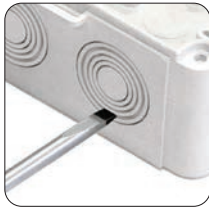

BUITENSHUIS - TUINEN

ELEKTRISCHE HEKWERKEN

IP68 OFFICIALLY TESTED | IMQ

Installatieprocedure aansluitdoos

Maak de doos aan de wand vast en dek de schroeven af met de speciale doppen.

Open de aangegeven openingen.

Installeer de kabelwartels.

Breng de kabels aan en sluit ze aan.

Horizontale installatieprocedure

Verticale installatieprocedure

PRODUCT / Item	Ø toepasbare max. buitendiameter van de ingevoerde kabels (mm)	 Aantal en type kabel wartels	Binnenafmetingen aansluitdoos (mm)
<b>MAGIC BOX 65</b> MAGICBOX65	22	3 x PG16	Ø 65 x h 35
<b>MAGIC BOX 80</b> MAGICBOX80	22	3 x PG16	Ø 80 x h 40
<b>MAGIC BOX 100</b> MAGICBOX100	20	3 x M25 x 1.5	100 x 100 x h 50
<b>MAGIC BOX 120</b> MAGICBOX120	20	3 x M25 x 1.5	120 x 80 x h 50
<b>MAGIC BOX 150</b> MAGICBOX150	26	3 x M25 x 1.5	150 x 110 x h 70
<b>MAGIC BOX 190</b> MAGICBOX190	26	3 x M25 x 1.5	190 x 140 x h 70
<b>MAGIC BOX 240</b> MAGICBOX240	26	3 x M25 x 1.5	240 x 190 x h 90