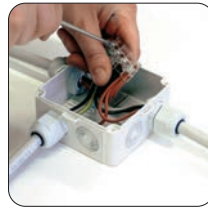

BUITENSHUIS - TUINEN

ELEKTRISCHE HEKWERKEN

IP68 OFFICIALLY TESTED | IMQ

Installatieprocedure aansluitdoos

Maak de doos aan de wand vast en dek de schroeven af met de speciale doppen.

Open de aangegeven openingen.

Installeer de kabelwartels.

Breng de kabels aan en sluit ze aan.

Horizontale installatieprocedure

Verticale installatieprocedure

PRODUCT / Item	Ø toepasbare max. buitendiameter van de ingevoerde kabels (mm)	 Aantal en type kabel wartels	Binnenafmetingen aansluitdoos (mm)
<b>MAGIC BOX 65</b> MAGICBOX65	22	3 x PG16	Ø 65 x h 35
<b>MAGIC BOX 80</b> MAGICBOX80	22	3 x PG16	Ø 80 x h 40
<b>MAGIC BOX 100</b> MAGICBOX100	20	3 x M25 x 1.5	100 x 100 x h 50
<b>MAGIC BOX 120</b> MAGICBOX120	20	3 x M25 x 1.5	120 x 80 x h 50
<b>MAGIC BOX 150</b> MAGICBOX150	26	3 x M25 x 1.5	150 x 110 x h 70
<b>MAGIC BOX 190</b> MAGICBOX190	26	3 x M25 x 1.5	190 x 140 x h 70
<b>MAGIC BOX 240</b> MAGICBOX240	26	3 x M25 x 1.5	240 x 190 x h 90