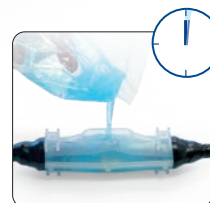

Binnen een minuut uitstorten.