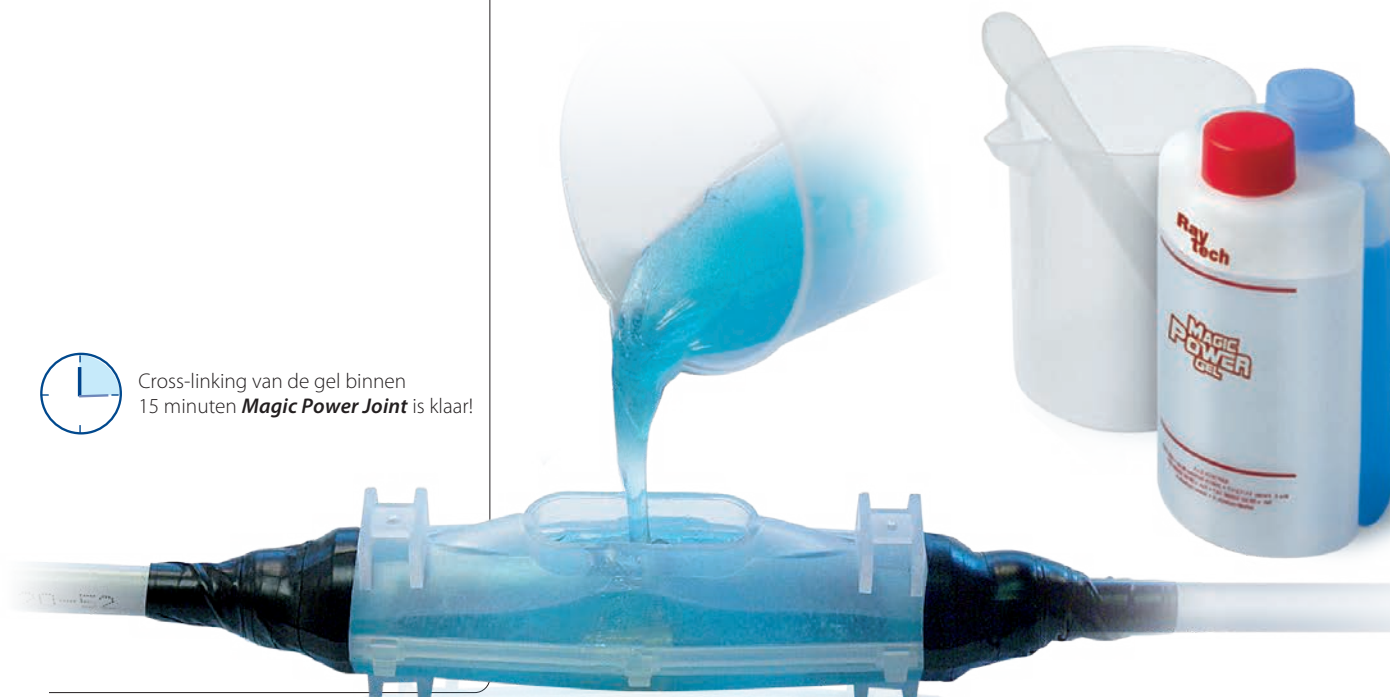

HEROPENBAAR

VERWIJDERBAAR

INSPECTEERBAAR

HERBRUIKBAAR

Cross-linking van de gel binnen 15 minuten **Magic Power Joint** is klaar!