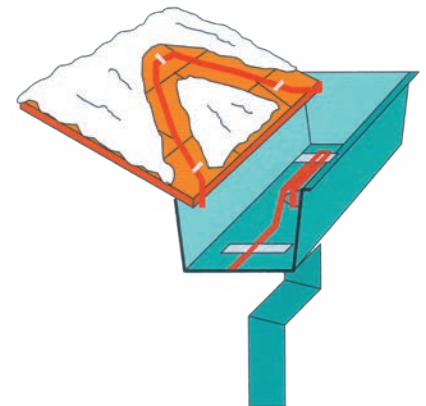

### Voorkomt

De vorming van ijs in dakgoten en regenpijpen, de ophoping van sneeuw en ijs op daken, de vorming van infiltraties in gevels, de vorming van ijspegels aan dakgoten en dakranden.

### Vermijdt

Dat de dakgoot wegens het gewicht van de sneeuw breekt, dat regenpijpen barsten wegens de uitzetting van het bevroerende water, de schade veroorzaakt door ophopend water in verstopte afvoeren, persoonlijk letsel en materiële schade wegens vallende ijspegels of sneeuw die van dakranden valt.

Opmerking bevestig in het geval van de behandeling van dakgoten de kabel met het accessoire MCA-SUP aan de regengoot. De kabel is zelfdragend tot een verticale afstand van 25 m. Boven deze afstand is voor de bevestiging van elke 25 m kabel een MCA-SUP accessoire vereist.

De tekening toont de behandeling van de dakgoot, de ingang van de kabel in de regenpijp en de behandeling van de dakhelling.