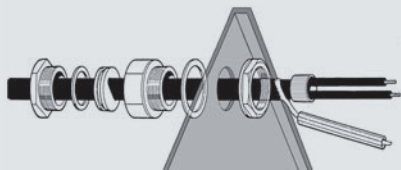

MCA-PC

AANSLUITSET.

Levert het eindstuk aan de gevoede zijde waardoor de aansluiting op een doos met terminals mogelijk wordt. Gemaakt van warmtekrimpcomponenten en bevat tevens een speciale kabelklem. Een kit voor elke kabel.

MCA-AL

THERMISCH ISOLERENDE DOORGANG.

Maakt het mogelijk om de kabel door metaal te leiden dankzij de thermische isolatie waardoor afschuren van de afdekking of het binnentreden van vocht of water hieronder voorkomen wordt. Bevat ene kabelklem en een bevestigingsplaat. Een kit voor elke kabel.

MCA-PRESS

KABELKLEM.

Maakt het mogelijk om kabels dozen in te voeren, door wanden te leiden, enz. Een kit voor elke kabel.

MCA-SG

DOOS.

Doos met IP 55 beschermingsgraad voorzien van terminals. Maakt de invoer van 1 of meerdere verwarmingskabels, de aftakking van een kabel van de hoofdkabel of het verbinden van twee kabels mogelijk. De kabel in de doos moet met MCA-PC worden afgesloten.

In ruime regengoten, waar twee verschillende kabels naast elkaar vereist zijn, houdt deze installatie de kabels op de juiste afstand van elkaar.

MCA-FV

GLASVEZELTAPE.

Voor het bevestigen van de kabel op een leiding. 3 omwikkelingen na elke 0,3 meter leiding. Zelfklevend. 50 meter per rol.