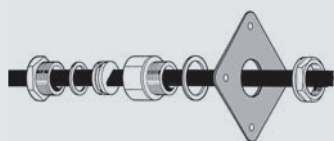

MCA-PC

AANSLUITSET.

Levert het eindstuk aan de gevoede zijde waardoor de aansluiting op een doos met terminals mogelijk wordt. Gemaakt van warmtekrimpcomponenten en bevat tevens een speciale kabelklem. Een kit voor elke kabel.

MCA-AL

THERMISCH ISOLERENDE DOORGANG.

Maakt het mogelijk om de kabel door metaal te leiden dankzij de thermische isolatie waardoor afschuren van de afdekking of het binnentreden van vocht of water hieronder voorkomen wordt. Bevat ene kabelklem en een bevestigingsplaat. Een kit voor elke kabel.

MCA-PRESS

KABELKLEM.

Maakt het mogelijk om kabels dozen in te voeren, door wanden te leiden, enz. Een kit voor elke kabel.

MCA-SG

DOOS.

Doos met IP 55 beschermingsgraad voorzien van terminals. Maakt de invoer van 1 of meerdere verwarmingskabels, de aftakking van een kabel van de hoofdkabel of het verbinden van twee kabels mogelijk. De kabel in de doos moet met MCA-PC worden afgesloten.

In ruime regengoten, waar twee verschillende kabels naast elkaar vereist zijn, houdt deze installatie de kabels op de juiste afstand van elkaar.

MCA-FV

GLASVEZELTAPE.

Voor het bevestigen van de kabel op een leiding. 3 omwikkelingen na elke 0,3 meter leiding. Zelfklevend. 50 meter per rol.