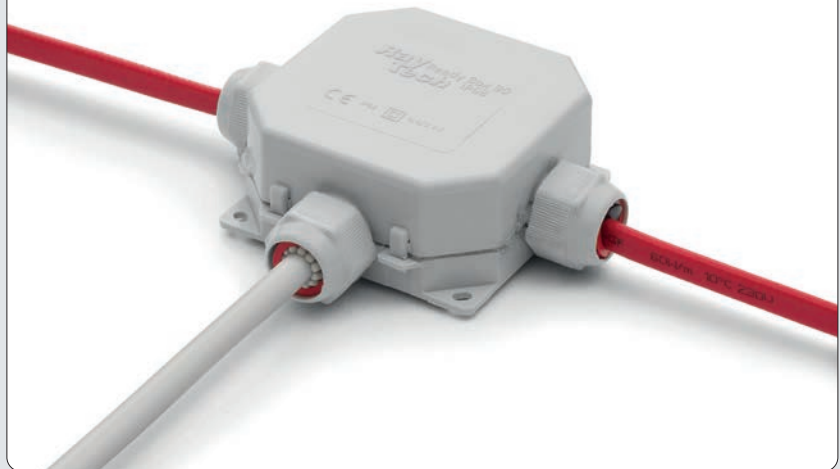

MCA BOX 3

MCA BOX 4