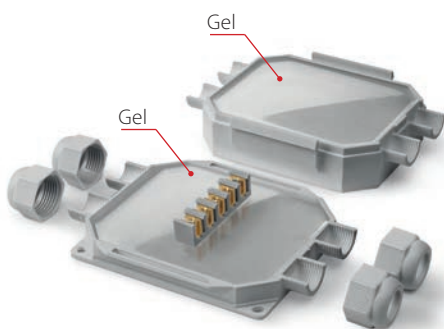

MCA-BOX

MET GEL VOORGEVULDE VERBINDINGSDOZEN TEN BEHOEVE VAN VERWARMINGSKABELS.

Verbindingsdozen voor de verbinding van, zelfs meerdere, verwarmingskabels en verbindingen tussen verwarmingskabels en stroomkabels. Klaar om te gebruiken, gevuld met gel, compleet met aansluitklem en moeren. Zorgen voor een verbinding tussen verwarmingskabels en tussen verwarmingskabels en stroomkabels en garanderen hiermee een beschermingsgraad van IP68 en IP69K. Geschikt voor stroomkabels met een diameter van 8 tot en met 18mm of voor stroomvoorzieningen met geïsoleerde draden in PVC buizen met een diameter van 16, 20, 25 en 32 mm. De MCA BOX is essentieel bij installaties in vochtige ruimtes of in gebieden onderworpen aan condensatie of kans op overstromingen en zijn beschikbaar met 3 of 4 invoeren om aan de eisen van elk type installatie te kunnen voldoen.

Product	Samenstelling van de kit	A x B x C (mm)
MCA BOX 3	Met gel gevulde verbindingsdoos Aansluitklem 3 x 6 mm² + adapters	90 x 90 x 45
MCA BOX 4	Met gel gevulde verbindingsdoos Aansluitklem 4 x 6 mm² + adapters	120 x 100 x 45

MCA BOX 3

MCA BOX 4