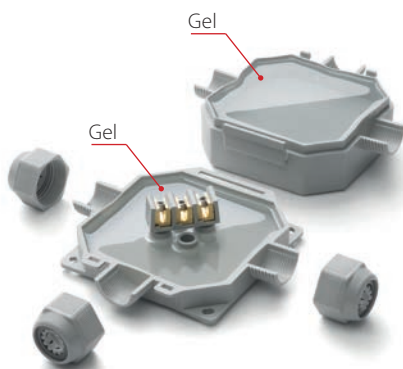

MCA-BOX

MET GEL VOORGEVULDE VERBINDINGSDOZEN TEN BEHOEVE VAN VERWARMINGSKABELS.

Verbindingsdozen voor de verbinding van, zelfs meerdere, verwarmingskabels en verbindingen tussen verwarmingskabels en stroomkabels. Klaar om te gebruiken, gevuld met gel, compleet met aansluitklem en moeren. Zorgen voor een verbinding tussen verwarmingskabels en tussen verwarmingskabels en stroomkabels en garanderen hiermee een beschermingsgraad van IP68 en IP69K. Geschikt voor stroomkabels met een diameter van 8 tot en met 18mm of voor stroomvoorzieningen met geïsoleerde draden in PVC buizen met een diameter van 16, 20, 25 en 32 mm. De MCA BOX is essentieel bij installaties in vochtige ruimtes of in gebieden onderworpen aan condensatie of kans op overstromingen en zijn beschikbaar met 3 of 4 invoeren om aan de eisen van elk type installatie te kunnen voldoen.

Product	Samenstelling van de kit	A x B x C (mm)
MCA BOX 3	Met gel gevulde verbindingsdoos Aansluitklem 3 x 6 mm ² + adapters	90 x 90 x 45
MCA BOX 4	Met gel gevulde verbindingsdoos Aansluitklem 4 x 6 mm ² + adapters	120 x 100 x 45