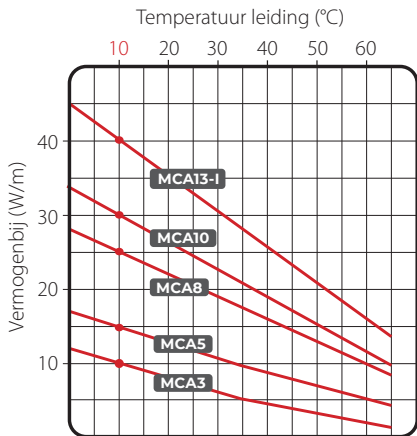

# MCA

**Zelfregelende** verwarmende kabels voor vorstbescherming of het warmhouden bij de blootstelling aan normale, anorganische oplossingen

Geschikt voor vorstbescherming of behoud van de procestemperatuur **tot 65°C** in leidingen en tanks. Kunnen niet worden gebruikt in het geval van stoombehandeling of de continue blootstelling aan sterke zuren en sterke organische bijtende middelen.