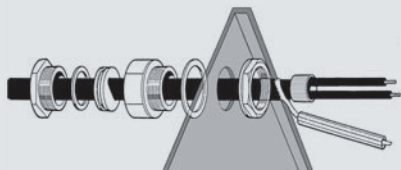

### AANSLUITSET.

Levert het eindstuk aan de gevoede zijde waardoor de aansluiting op een doos met terminals mogelijk wordt. Gemaakt van warmtekrimpcomponenten en bevat tevens een speciale kabelklem. Een kit voor elke kabel.

### THERMISCH ISOLERENDE DOORGANG.

Maakt het mogelijk om de kabel door metaal te leiden dankzij de thermische isolatie waardoor afschuren van de afdekking of het binnentreden van vocht of water hieronder voorkomen wordt. Bevat ene kabelklem en een bevestigingsplaat. Een kit voor elke kabel.