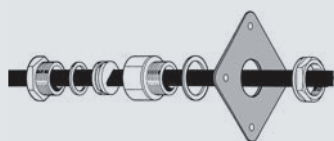

### AANSLUITSET.

Levert het eindstuk aan de gevoede zijde waardoor de aansluiting op een doos met terminals mogelijk wordt. Gemaakt van warmtekrimpcomponenten en bevat tevens een speciale kabelklem. Een kit voor elke kabel.

### THERMISCH ISOLERENDE DOORGANG.

Maakt het mogelijk om de kabel door metaal te leiden dankzij de thermische isolatie waardoor afschuren van de afdekking of het binnentreden van vocht of water hieronder voorkomen wordt. Bevat ene kabelklem en een bevestigingsplaat. Een kit voor elke kabel.