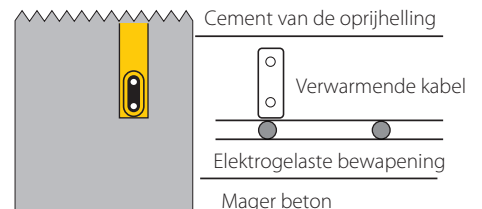

Opritten - Stappen - Opritten - Parkeren
Walkwegen - Terrassen - Balkons

MCA RAMP

Zelfregelende verwarmingskabel

De in cement verzonken kabel wordt gebruikt om de ophoping van ijs of sneeuw op oprijhellingen, trappen, voetpaden, parkeerplaatsen, voetgangerspaden, enz. te vermijden. Geschikt voor oprijhellingen van cement, klinkers of asfalt, zowel voor lichte als zware voertuigen. De kabel kan tijdens de bouw van de oprijhelling aangebracht worden door hem aan de elektrogelaste bewapening te bevestigen of door hem op al bestaande oprijhellingen in het cement aan te brengen en de geulen vervolgens met plastisch cement op te vullen. Maar u kunt de kabel ook op het cement aanbrengen en vervolgens met een andere laag cement afdekken. Neem contact op met Raytech voor het ontwerp en een offerte.

Voor de bekleding met cement of tegels

Product	Vermogen a 0°C in beton (W/m)	Max bedrijfstemperatuur (°C)	Kabellengte	
			Zekering (clading)*	maximum lengte (m)
MCA 20-I-GF	90	120	40 A	64
MCA 10**	50	65	40 A	90

* Differentieelbeveiliging 30 mA.

** Voor opritten, trappen, enz. met een omgevingstemperatuur niet lager dan -15°C.

Voor afvoeren en riolen raden we het gebruik aan van tracing MCA 20-I-GF kabel. Neem voor overige informatie contact op met Raytech.

Opmerking: gebruik voor het behandelen van afvoerkanalen de kabel MCA8 die u onder het rooster op de bodem van het kanaal aanbrengt.

Regeleenheid voor Easy Ramp en MCA Ramp

C2000

De regeleenheid C 2000, te voltooien met de temperatuur-, sneeuw- en vochtsensor C2000-SR (sensor die moet worden geplaatst op de helling en apart van de regeleenheid moet worden besteld), geeft de consensus voor de opstart van de installatie als tegelijkertijd een lage temperatuur en sneeuw of ijs worden gemeten, zodat het energieverbruik wordt geoptimaliseerd.