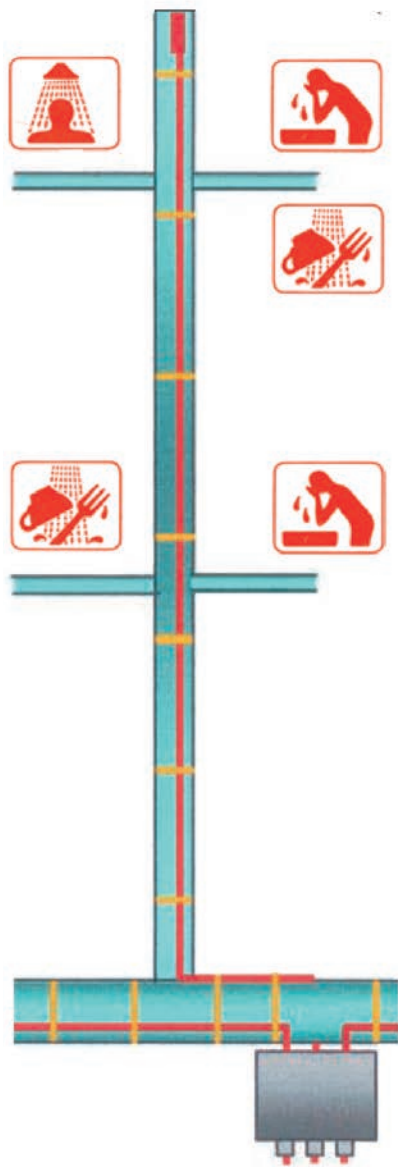

MCA

Zelfregelende kabels voor de draadverwarming van leidingen voor warm huishoudelijk water

Door middel van de draadverwarming van systemen voor warm huishoudelijk water is op elk opnamepunt altijd water met de ideale temperatuur beschikbaar: dit betekent energiebesparing (tot 70%), ook door de eliminatie van de thermische verliezen in de recirculatieleidingen. De leidingen moeten altijd geïsoleerd worden met geschikt thermisch isolatiemateriaal; neem voor de keuze en het project contact op met Raytech.

		MCA3	MCA5	MCA8	MCA10-I GF
TEMPÉRATURE (°C)	max bedrijf	65°	65°	65°	120°
	max blootstelling*	80°	80°	80°	120°
	voor handhaving**	45°	55°	60°	80°
Beschikbaar vermogen a 40°C (W/m)		6	8	14	25
Max lengte kan gevoed worden met start bij 10°C door middel van een schakelaar	16 A	177	160	103	85
	20 A	-	-	126	114
	30 A	-	-	126	-
AANBEVOLEN VOOR		Bungalows	Appartementen complexen	Flatgebouwen	Hotels Ziekenhuizen

* Schakelaar type C, met differentiële bescherming van 30 mA.

**Het aangegeven gegeven betreft de temperatuur voor handhaving grenswaarde waarvoor de kabel gebruikt kan worden; neem voor de dimensionering van de isolatie contact op met Raytech.

Accessoires voor de aansluiting van MCA

MCA Universal IP68

- Verbindingsset geïntegreerd met einddoos.
- Kit eindstuk.
- Kit kabelmof.

MCA-Y

Kit Afgetakt.

MCA-BOX3 / 4

Aansluitdozen voor verwarmingskabels.

MCA-AL

Thermische isolerende doorgang.

MCA-PRESS

Kabelklem.

MCA-EA

Waarshuwings-label.

MCA-FV

Glas.

MCA-ALL

Bevestigings-tape Al 25 / 75 mm.

Zie de specifieke accessoires op pag. 219