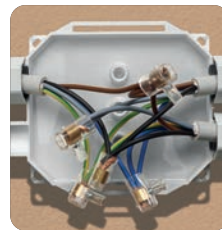

READY BOX

Verbindingsdozen met 3 of 4 ingangen, voorgevuld met gel, met geïntegreerd klemmenblok en kabelklemmen.

De dozen Ready Box zijn al voorgevuld met gel en zijn klaar voor gebruik; compleet met klemmenblokken, maar ook bruikbaar met de meest voorkomende aansluitsystemen. Voorzien van kabelwartels voor de configuratie met 3 of 4 uitgangen, geschikt voor een zeer breed scala aan diameters van kabels en leidingen.

VOORDELEN

- ▶ Voorgevuld met als niet-giftig geclassificeerde gel volgens de CLP-richtlijn.
- ▶ Gereed voor gebruik.
- ▶ Klaar en in elke omgeving te installeren.
- ▶ Altijd heropenbaar.
- ▶ Montagesysteem voor montage aan externe wand of plafond.
- ▶ Sluiting met klikhaken, geen schroeven nodig.
- ▶ Ingangen met schroefdraad voor het monteren van de kabelwartels.
- ▶ Zonder houdbaarheidsdatum.

🔹 Voor ondergronds gebruik

🔹 Halogen-free Gel

🔹 UV resistent

🔹 Zelfdovend en resistent tegen
abnormale warmte en vuur:
Draadgloeitest bij +960°C
in overeenstemming met
de norm EN60695-2-12

IP68
OFFICIALLY
TESTED

Dankzij het innovatieve ontwerp is het, in tegenstelling tot bij een standaard kabeldoos, niet nodig om de wanden van de doos te doorbreken om de kabel in te kunnen voeren.

Ook ideaal voor compacte klemmen.