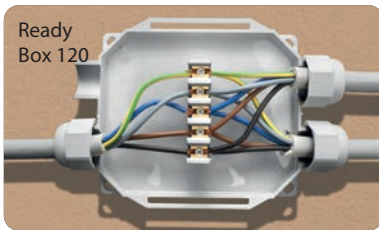

READY BOX

Verbindingsdozen met 3 of 4 ingangen, voorgevuld met gel, met geïntegreerd klemmenblok en kabelklemmen.

De dozen Ready Box zijn al voorgevuld met gel en zijn klaar voor gebruik; compleet met klemmenblokken, maar ook bruikbaar met de meest voorkomende aansluitsystemen. Voorzien van kabelwartels voor de configuratie met 3 of 4 uitgangen, geschikt voor een zeer breed scala aan diameters van kabels en leidingen.

VOORDELEN

- ▶ Voorgevuld met als niet-giftig geclassificeerde gel volgens de CLP-richtlijn.
- ▶ Gereed voor gebruik.
- ▶ Klaar en in elke omgeving te installeren.
- ▶ Altijd heropenbaar.
- ▶ Montagesysteem voor montage aan externe wand of plafond.
- ▶ Sluiting met klikhaken, geen schroeven nodig.
- ▶ Ingangen met schroefdraad voor het monteren van de kabelwartels.
- ▶ Zonder houdbaarheidsdatum.

IMQ

IP69K
OFFICIALLY
TESTED

KABELS

LEIDINGEN

**READY
BOX 120**

Installatie met vrije kabels.

Installatie met kabelleidingen.

**READY
BOX 90**

Dankzij het innovatieve ontwerp is het, in tegenstelling tot bij een standaard kabeldoos, niet nodig om de wanden van de doos te doorbreken om de kabel in te kunnen voeren.

Ook ideaal voor compacte klemmen.