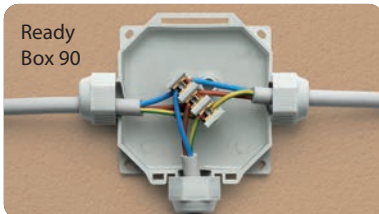

READY BOX

Verbindingsdozen met 3 of 4 ingangen, voorgevuld met gel, met geïntegreerd klemmenblok en kabelklemmen.

De dozen Ready Box zijn al voorgevuld met gel en zijn klaar voor gebruik; compleet met klemmenblokken, maar ook bruikbaar met de meest voorkomende aansluitsystemen. Voorzien van kabelwartels voor de configuratie met 3 of 4 uitgangen, geschikt voor een zeer breed scala aan diameters van kabels en leidingen.

VOORDELEN

- ▶ Voorgevuld met als niet-giftig geclassificeerde gel volgens de CLP-richtlijn.
- ▶ Gereed voor gebruik.
- ▶ Klaar en in elke omgeving te installeren.
- ▶ Altijd heropenbaar.
- ▶ Montagesysteem voor montage aan externe wand of plafond.
- ▶ Sluiting met klikhaken, geen schroeven nodig.
- ▶ Ingangen met schroefdraad voor het monteren van de kabelwartels.
- ▶ Zonder houdbaarheidsdatum.

IMQ

IP69K
OFFICIALLY
TESTED

KABELS

LEIDINGEN

**READY
BOX 120**

Installatie met vrije kabels.

Installatie met kabelleidingen.

**READY
BOX 90**

Dankzij het innovatieve ontwerp is het, in tegenstelling tot bij een standaard kabeldoos, niet nodig om de wanden van de doos te doorbreken om de kabel in te kunnen voeren.

Ook ideaal voor compacte klemmen.