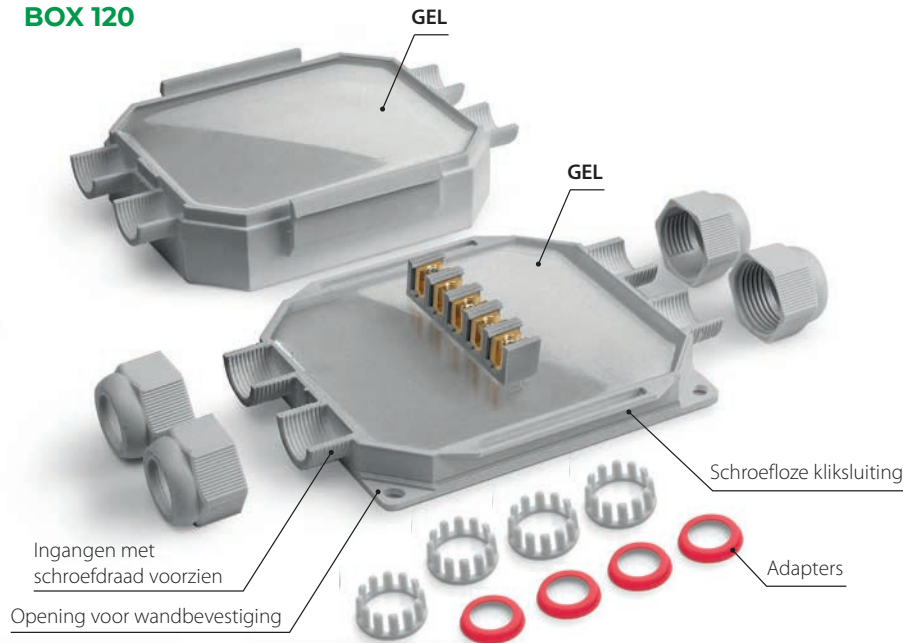

READY BOX

Verbindingsdozen met 3 of 4 ingangen, voorgevuld met gel, met geïntegreerd klemmenblok en kabelklemmen.

De dozen Ready Box zijn al voorgevuld met gel en zijn klaar voor gebruik; compleet met klemmenblokken, maar ook bruikbaar met de meest voorkomende aansluitsystemen. Voorzien van kabelwartels voor de configuratie met 3 of 4 uitgangen, geschikt voor een zeer breed scala aan diameters van kabels en leidingen.

VOORDELEN

- ▶ Voorgevuld met als niet-giftig geclassificeerde gel volgens de CLP-richtlijn.
- ▶ Gereed voor gebruik.
- ▶ Klaar en in elke omgeving te installeren.
- ▶ Altijd heropenbaar.
- ▶ Montagesysteem voor montage aan externe wand of plafond.
- ▶ Sluiting met klikhaken, geen schroeven nodig.
- ▶ Ingangen met schroefdraad voor het monteren van de kabelwartels.
- ▶ Zonder houdbaarheidsdatum.

IMQ

IP69K
OFFICIALLY
TESTED

KABELS

LEIDINGEN

**READY
BOX 120**

Installatie met vrije kabels.

Installatie met kabelleidingen.

**READY
BOX 90**

Dankzij het innovatieve ontwerp is het, in tegenstelling tot bij een standaard kabeldoos, niet nodig om de wanden van de doos te doorbreken om de kabel in te kunnen voeren.

Ook ideaal voor compacte klemmen.