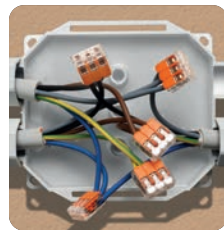

READY BOX

Verbindingsdozen met 3 of 4 ingangen, voorgevuld met gel, met geïntegreerd klemmenblok en kabelklemmen.

De dozen Ready Box zijn al voorgevuld met gel en zijn klaar voor gebruik; compleet met klemmenblokken, maar ook bruikbaar met de meest voorkomende aansluitsystemen. Voorzien van kabelwartels voor de configuratie met 3 of 4 uitgangen, geschikt voor een zeer breed scala aan diameters van kabels en leidingen.

🔹 Voor ondergronds gebruik

🔹 Halogen-free Gel

🔹 UV resistent

🔹 Zelfdovend en resistent tegen
abnormale warmte en vuur:
Draadgloeitest bij +960°C
in overeenstemming met
de norm EN60695-2-12

IP68
OFFICIALLY
TESTED

Dankzij het innovatieve ontwerp is het, in tegenstelling tot bij een standaard kabeldoos, niet nodig om de wanden van de doos te doorbreken om de kabel in te kunnen voeren.

Ook ideaal voor compacte klemmen.