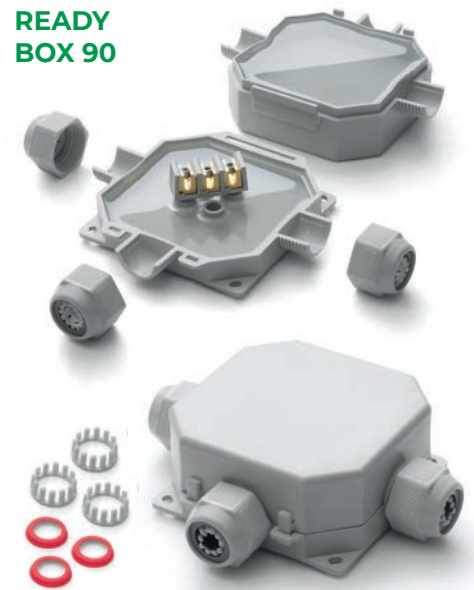

READY BOX

Verbindingsdozen met 3 of 4 ingangen, voorgevuld met gel, met geïntegreerd klemmenblok en kabelklemmen.

De dozen Ready Box zijn al voorgevuld met gel en zijn klaar voor gebruik; compleet met klemmenblokken, maar ook bruikbaar met de meest voorkomende aansluitsystemen. Voorzien van kabelwartels voor de configuratie met 3 of 4 uitgangen, geschikt voor een zeer breed scala aan diameters van kabels en leidingen.

VOORDELEN

- ▶ Voorgevuld met als niet-giftig geclassificeerde gel volgens de CLP-richtlijn.
- ▶ Gereed voor gebruik.
- ▶ Klaar en in elke omgeving te installeren.
- ▶ Altijd heropenbaar.
- ▶ Montagesysteem voor montage aan externe wand of plafond.
- ▶ Sluiting met klikhaken, geen schroeven nodig.
- ▶ Ingangen met schroefdraad voor het monteren van de kabelwartels.
- ▶ Zonder houdbaarheidsdatum.

IMQ

IP69K
OFFICIALLY
TESTED

KABELS

LEIDINGEN

**READY
BOX 120**

Installatie met vrije kabels.

Installatie met kabelleidingen.

**READY
BOX 90**

Dankzij het innovatieve ontwerp is het, in tegenstelling tot bij een standaard kabeldoos, niet nodig om de wanden van de doos te doorbreken om de kabel in te kunnen voeren.

Ook ideaal voor compacte klemmen.