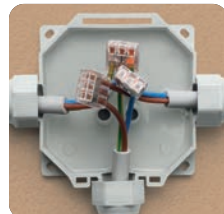

READY BOX

Verbindingsdozen met 3 of 4 ingangen, voorgevuld met gel, met geïntegreerd klemmenblok en kabelklemmen.

De dozen Ready Box zijn al voorgevuld met gel en zijn klaar voor gebruik; compleet met klemmenblokken, maar ook bruikbaar met de meest voorkomende aansluitsystemen. Voorzien van kabelwartels voor de configuratie met 3 of 4 uitgangen, geschikt voor een zeer breed scala aan diameters van kabels en leidingen.

VOORDELEN

- ▶ Voorgevuld met als niet-giftig geclassificeerde gel volgens de CLP-richtlijn.
- ▶ Gereed voor gebruik.
- ▶ Klaar en in elke omgeving te installeren.
- ▶ Altijd heropenbaar.
- ▶ Montagesysteem voor montage aan externe wand of plafond.
- ▶ Sluiting met klikhaken, geen schroeven nodig.
- ▶ Ingangen met schroefdraad voor het monteren van de kabelwartels.
- ▶ Zonder houdbaarheidsdatum.

IMQ

IP69K
OFFICIALLY
TESTED

KABELS

LEIDINGEN

**READY
BOX 120**

Installatie met vrije kabels.

Installatie met kabelleidingen.

**READY
BOX 90**

Dankzij het innovatieve ontwerp is het, in tegenstelling tot bij een standaard kabeldoos, niet nodig om de wanden van de doos te doorbreken om de kabel in te kunnen voeren.

Ook ideaal voor compacte klemmen.