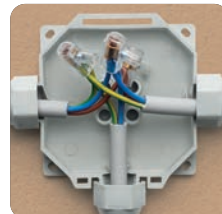

VOORDELEN

- ▶ Voorgevuld met als niet-giftig geclassificeerde gel volgens de CLP-richtlijn.
- ▶ Gereed voor gebruik.
- ▶ Klaar en in elke omgeving te installeren.
- ▶ Altijd heropenbaar.
- ▶ Montagesysteem voor montage aan externe wand of plafond.
- ▶ Sluiting met klikhaken, geen schroeven nodig.
- ▶ Ingangen met schroefdraad voor het monteren van de kabelwartels.
- ▶ Zonder houdbaarheidsdatum.

🔹 Voor ondergronds gebruik

🔹 Halogen-free Gel

🔹 UV resistent

🔹 Zelfdovend en resistent tegen
abnormale warmte en vuur:
Draadgloeitest bij +960°C
in overeenstemming met
de norm EN60695-2-12

IP68
OFFICIALLY
TESTED

IMQ

IP69K
OFFICIALLY
TESTED

KABELS

LEIDINGEN

**READY
BOX 120**

Installatie met vrije kabels.

Installatie met kabelleidingen.

**READY
BOX 90**

Dankzij het innovatieve ontwerp is het, in tegenstelling tot bij een standaard kabeldoos, niet nodig om de wanden van de doos te doorbreken om de kabel in te kunnen voeren.

Ook ideaal voor compacte klemmen.