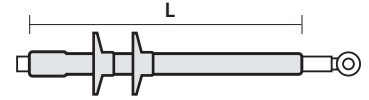

Elektrische prestaties:

CEI 20-24 • CEI 20-62/1 • HD629-1

Tabellen Enel: DJ 4456/3 • DJ 4476/2

Goedkeuring Enel: DJ 4853 • DJ 4854

Eenpolige kabel geëxtrudeerd buis AL

Tabellen Enel: DJ 4456

Goedkeuring Enel: DJ 4853 • DJ 4854

Eenpolige kabel geëxtrudeerd draden

WARMTEKRIMPENDE TERMINALS GOEDGEKEURD DOOR ENEL

Eenpolig voor binnen en buiten.

ELICORD GEËXTRUDEERDE KABEL (ARG7H5EXY 12/20 KV)

Product Item	Type	Serienummer Enel	Doorsnede geleider (mm²)	L (mm)
THVE 20/150-I/U 364179-000	Met 2 kabelhulzen INTERN	273047	35 ÷ 150	365
IXSU-F-5131-IT02 364180-000	Een buis INTERN	273047	35 ÷ 150	365
THVE 20/150-E/U 123021-000	Met 2 kabelhulzen ESTERN	273066	35 ÷ 150	450
OXSU-F-5131-IT02 123020-000	Een buis ESTERN	273066	35 ÷ 150	450

GEËXTRUDEERDE KABEL VOOR ONDERGRONDSE INSTALLATIE ([A] RG7H1R 12/20 KV)

Product Item	Type	Serienummer Enel	Doorsnede geleider (mm²)	L (mm)
IXSU-F-5121-IT01 200315-000	Een buis INTERN	273045	25	360
THVE 20/185-I/U 618430-000	Met 2 kabelhulzen INTERN	273046	50 - 185	360
IXSU-F-5131-IT01 618429-000	Een buis INTERN	273046	50 - 185	360
THVE 20/240-I/U 521413-000	Met 2 kabelhulzen INTERN	273048	240	360
IXSU-F-5151-IT01 897524-000	Een buis INTERN	273049	400 - 630	360
THVE 20/185-E/U 365891-000	Met 2 kabelhulzen ESTERN	273065	50 - 185	450
OXSU-F-5131-IT01 365890-000	Een buis ESTERN	273065	50 - 185	450