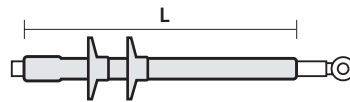

## WARMTEKRIMPENDE TERMINALS GOEDGEKEURD DOOR ENEL

Eenpolig voor binnen en buiten.

### ELICORD GEËXTRUDEERDE KABEL (ARG7H5EXY 12/20 KV)

Product Item	Type	Serienummer Enel	Doorsnede geleider (mm <sup>2</sup> )	L (mm)
<b>THVE 20/150-I/U</b> 364179-000	Met 2 kabelhulzen INTERN	273047	35 ÷ 150	365
<b>IXSU-F-5131-IT02</b> 364180-000	Een buis INTERN	273047	35 ÷ 150	365
<b>THVE 20/150-E/U</b> 123021-000	Met 2 kabelhulzen ESTERN	273066	35 ÷ 150	450
<b>OXSU-F-5131-IT02</b> 123020-000	Een buis ESTERN	273066	35 ÷ 150	450

### GEËXTRUDEERDE KABEL VOOR ONDERGRONDSE INSTALLATIE ([A] RG7H1R 12/20 KV)

Product Item	Type	Serienummer Enel	Doorsnede geleider (mm <sup>2</sup> )	L (mm)
<b>IXSU-F-5121-IT01</b> 200315-000	Een buis INTERN	273045	25	360
<b>THVE 20/185-I/U</b> 618430-000	Met 2 kabelhulzen INTERN	273046	50 - 185	360
<b>IXSU-F-5131-IT01</b> 618429-000	Een buis INTERN	273046	50 - 185	360
<b>THVE 20/240-I/U</b> 521413-000	Met 2 kabelhulzen INTERN	273048	240	360
<b>IXSU-F-5151-IT01</b> 897524-000	Een buis INTERN	273049	400 - 630	360
<b>THVE 20/185-E/U</b> 365891-000	Met 2 kabelhulzen ESTERN	273065	50 - 185	450
<b>OXSU-F-5131-IT01</b> 365890-000	Een buis ESTERN	273065	50 - 185	450