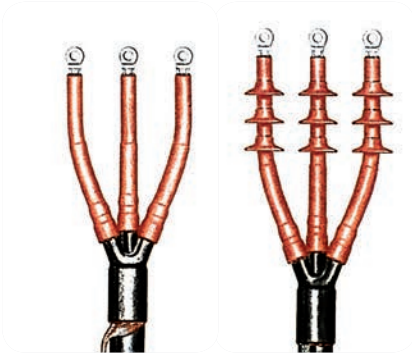

Warmtekrimpene driepolige terminals voor binnen/buiten

Terminals voor kabels met geëxtrudeerde isolatie, wel of niet geïsoleerd tot **36 kV**.

Elektrische prestaties:
CEI 20-24 • HD 629-1

Opmerking: wend u tot Raytech voor driepolige kabels met isolatiemateriaal met een geringe dikte

Driepolige kabel geëxtrudeerd draden

Driepolige kabel geëxtrudeerd tape

VOOR BINNEN

Voor NIET-GEÏSOLEERDE kabels	Voor GEÏSOLEERDE kabels	Spanning U _{max} (kV)	Doorsnede geleider (mm ²)	
Product	Product			
THVI 6/0-3	THVI 6/0-3-ARM	7,2	25 - 35	
THVI 6/A-3	THVI 6/A-3-ARM		50 - 120	
THVI 6/B-3	THVI 6/B-3-ARM		150 - 400	
THVI 6/C-3	THVI 6/C-3-ARM		500	