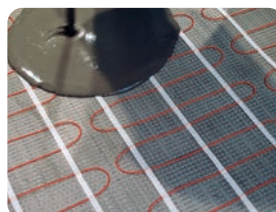

CUIDADO: sendo um cabo de alimentação constante, o Cabo Easy Floor não pode ser cortado, emendado ou sobreposto.