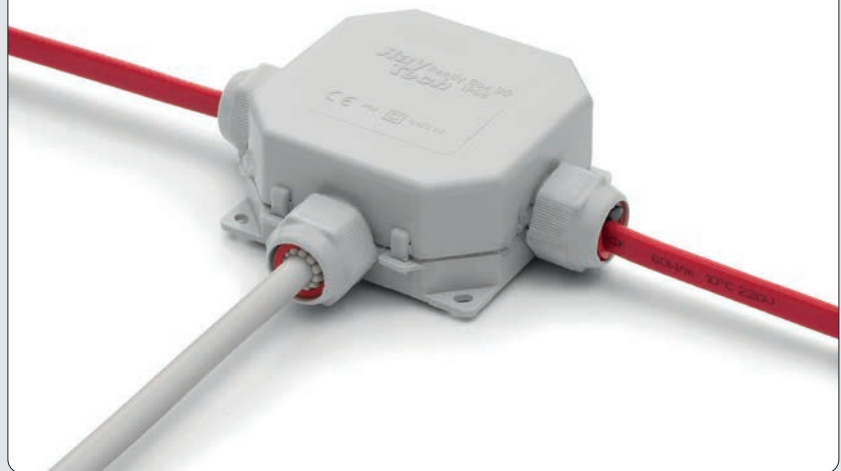

MCA BOX 3

MCA BOX 4