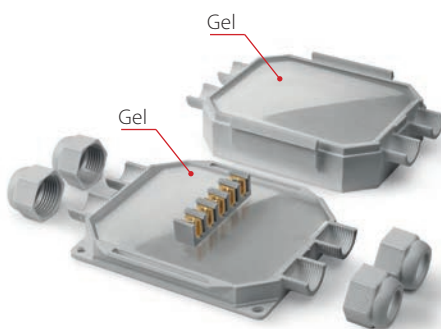

MCA-BOX

CAIXAS DE LIGAÇÃO COM GEL PARA CABOS DE TRAÇAGEM.

Cabos para a ligação, mesmo múltipla, entre cabos de traçagem e cabos de alimentação. Prontas a usar, já com o gel e completas com bloco de terminais de aperto mecânico com parafuso de rosca, permitem uma fácil ligação entre cabos de traçagem (aquecimento) e cabos de traçagem com cabos de alimentação, assegurando um grau de protecção IP68 e IP69K. Estão adequados para cabos de alimentação de 8mm a 18mm de diâmetro, ou para alimentação por condutores isolados em tubos de 16,20,25 e 32mm de diâmetro. As caixas MCA-BOX são recomendadas em locais húmidos, áreas sujeitas a condensação ou inundação e estão disponíveis em versões de 3 ou 4 entradas, para satisfazer os requisitos da instalação.

Produto	Composição do kit	A x B x C (mm)
MCA BOX 3	Caixa com gel Bloco de ligação 3 x 6 mm² + adaptadores	90 x 90 x 45
MCA BOX 4	Caixa com gel Bloco de ligação 4 x 6 mm² + adaptadores	120 x 100 x 45

MCA BOX 3

MCA BOX 4