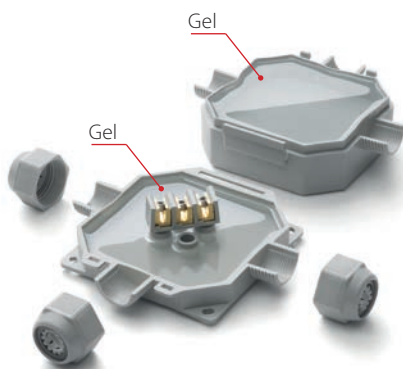

MCA-BOX

CAIXAS DE LIGAÇÃO COM GEL PARA CABOS DE TRAÇAGEM.

Cabos para a ligação, mesmo múltipla, entre cabos de traçagem e cabos de alimentação. Prontas a usar, já com o gel e completas com bloco de terminais de aperto mecânico com parafuso de rosca, permitem uma fácil ligação entre cabos de traçagem (aquecimento) e cabos de traçagem com cabos de alimentação, assegurando um grau de protecção IP68 e IP69K. Estão adequados para cabos de alimentação de 8mm a 18mm de diâmetro, ou para alimentação por condutores isolados em tubos de 16,20,25 e 32mm de diâmetro. As caixas MCA-BOX são recomendadas em locais húmidos, áreas sujeitas a condensação ou inundação e estão disponíveis em versões de 3 ou 4 entradas, para satisfazer os requisitos da instalação.

Produto	Composição do kit	A x B x C (mm)
MCA BOX 3	Caixa com gel Bloco de ligação 3 x 6 mm ² + adaptadores	90 x 90 x 45
MCA BOX 4	Caixa com gel Bloco de ligação 4 x 6 mm ² + adaptadores	120 x 100 x 45