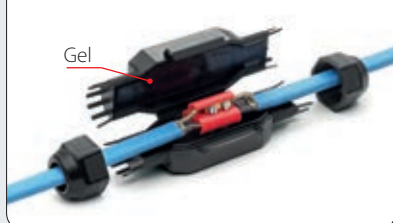

Acessórios

MCA Universal IP68 e MCA-Y

Acessório universal para cabo de aquecimento.

A partir de hoje encontra-se disponível o acessório revolucionário, indicado para qualquer tipo de cabo de aquecimento auto-regulador, capaz de substituir de modo seguro qualquer outra solução existente no mercado, extremamente fiável, sem prazo de validade e sem ser necessário recorrer a qualquer ferramenta especial (maçarico ou outra) durante a instalação.

- Versátil e pronto a usar
- Não necessita de ferramentas
- Sem aquecimento
- Instalação a qualquer temperatura
- Directamente enterrado
- Muito compacto
- Re-acessível
- Não tóxico e retardador de chama
- As ligações são automaticamente bloqueadas quando as juntas estão fechadas
- Conectores com parafusos disponíveis com o kit
- Adequado mesmo para uso submerso
- Sem prazo de validade

MCA Universal IP68

Juntas direitas entre cabos de aquecimento

Bornes de ligação ao cabo de alimentação

Borne lado não alimentado

MCA Y

Junta de derivação

Produto	Composição do kit	Dimensões A x B x C (mm)
MCA Universal IP68	3 conectores de parafuso para a conexão com o cabo de alimentação ou com um cabo de aquecimento adicional	125 x 43 x 35
MCA-Y	3 conectores de parafuso para a conexão derivada entre cabos de aquecimento	160 x 75 x 37